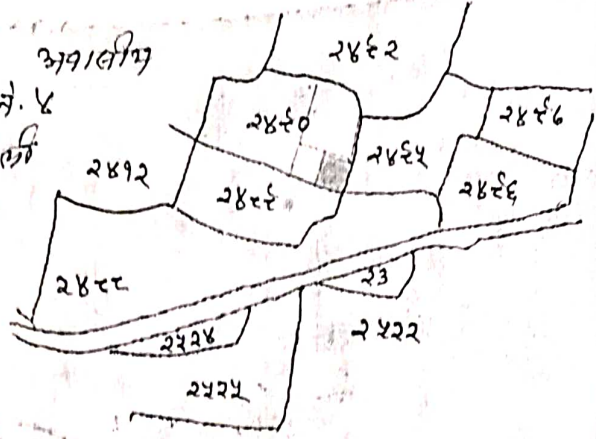

नाम श्रीजा - खिजरी वॉर्ड नं. ४
 थाना - खिजरी गावठी
 भागा नं. - १०५
 जिला - खिजरी (बॉन्दी)

क्षेत्र १६" = एक भाग
 संकेत
 स्थान - लॉट - २२११ से २२१२
 ११३ - २४६० - १०० ॥ - ०.०५ १/२ ए० टाड

- ३० - इसी लॉट का भंरा ५ फीट
- ६० - जेम्स टोपी का धागा
- ५० - सुनील का टाड
- ५० - इसी लॉट का भंरा टाड