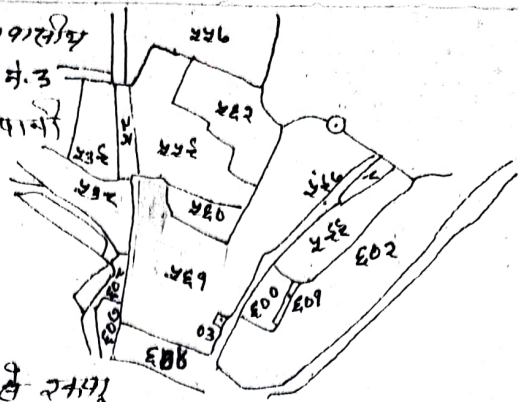

आवासीय

नाम मोजा - रिजर्वी कोट मं. 3  
 भागा - रिजर्वीगा पुर्वापार  
 आवा. नं. - 904  
 जिला - रिजर्वीगा (राज्य)  
 क्षेत्रफल - 1.25 माइल  
 खेती

खाना - लोटे - 2491 में से 2491  
 992 - 249 - " 0.99 1/2 ए० 213

श्री०

- 30 - हाथिल किडो का वारी
- 40 - इलेक्ट्रिक का अंदा राहा 90 का कच्चा
- 50 - फुल कुमारी मित्र एवं हाल उपरीदगे
- 60 - कच्ची सड़क

श्री. ए. ए. ए.  
 10-3-79

श्री. ए. ए. ए.  
 10-3-79