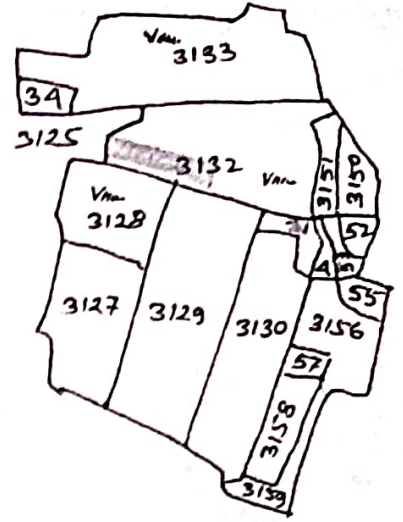

नाम मौजा - गौतरा शीट नं. 3

नाम धाना - सिमडेगा

धाना नम्बर - 80

जिला - सिमडेगा (राँची)

स्केल एक माइल बराबर 16 इंच

सन् 1930-31 ईस्वी

संकेत -

खाता नं.	प्लॉट नं.	रकबा गेज	रकबा
268	3132	1.20 ए०	0.16 एकड़

घोटी :-

उत्तर - इसी प्लॉट का अंग

दक्षिण - प्रस्तावित रास्ता 5 फीट इसी प्लॉट पर

सेट मरिमा स्कूल का घेरा

पूरुब - मुख्य इसी प्लॉट का अंग

पश्चिम - ~~इस~~ प्लॉट नं. 3125

प्रमाणित किया जाता है कि यह ट्रेस
नक्शा थार० एच० नक्शा से ट्रेस किया गया है।

Arun U. Tuskay
प्लॉट नं. 3132