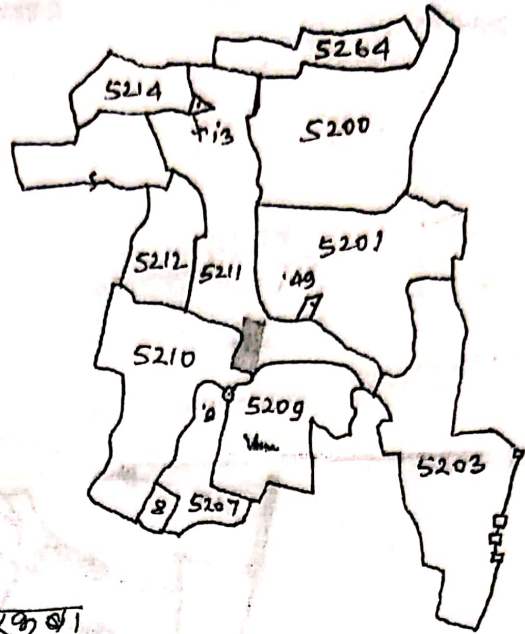

नाम मीजा - गोतरा श्रीदाम 6  
 नाम धाना - सिमडेगा  
 धाना नम्बर - 80  
 जिला - सिमडेगा (राँची)  
 स्केल एक माइल बराबर 16 इंच  
 सन् - 1930-31 इसी  
 खंके न -

खाना न. प्लॉट न. रकबा में से रकबा  
 86 - 5211 - 0.07 एकड़

चौहद्दी :-

उत्तर - इसी प्लॉट का अंश रास्ता  
 दक्षिण - प्लॉट नं० 5210  
 पुरब - इसी प्लॉट का अंश  
 पश्चिम - प्लॉट नं० 5210 एवं 5211 का अंश

प्रमाणित किया जाता है कि यह क्षेत्र नक्शा  
 धार. एवं नक्शा से तैयार किया गया है।