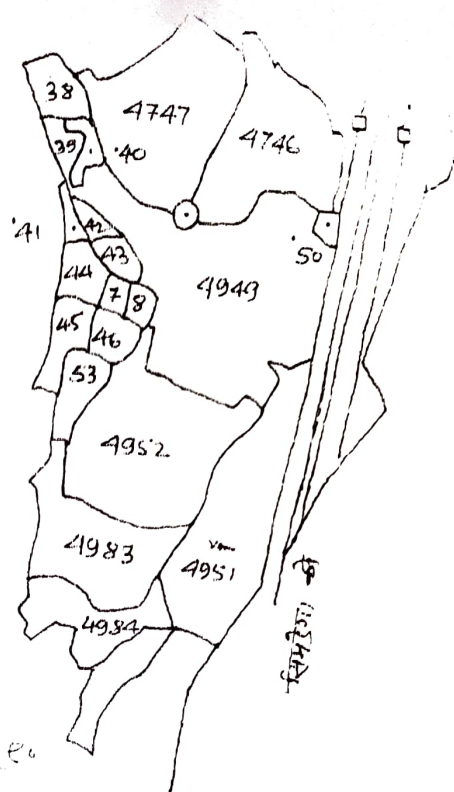

क्या... ..

नाम मीजा - गोत्रा शीट नं. 6

नाम धारा - सिमडेगा

थाना नम्बर - 80

जिला - सिमडेगा (राँची)

कुल एक अड़ल बाबर 16 डेस

साल - 1930-31 इसी

क्रेत -

खाना नं. 41      प्लॉट नं. 4951      रकबा 0.166      रकबा 0.166

योहदा 6      —

उत्तर - उत्तर प्लॉट का अंश,  
 दक्षिण - उत्तर प्लॉट का अंश,  
 पूरव - नं. 43, मुख्य सड़क  
 पश्चिम - प्लॉट नं. 4952

प्रमाणित किया जाता है कि यह दस्तावेज़ नक्शा  
 और इस नक्शा से तैयार किया गया है।