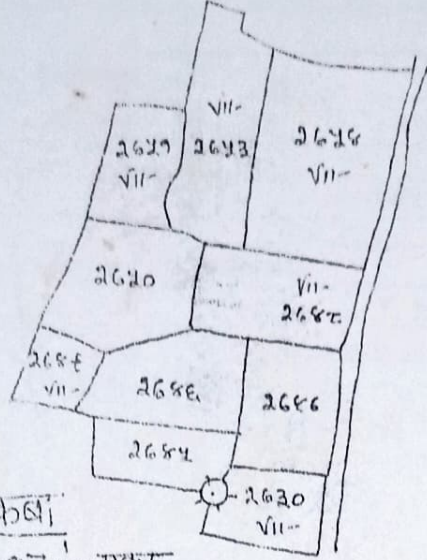

शहरी आवासीय
प्लॉट नं- 3

मौजा - गौतरा सुन्दरपुर
भाना - सिमडेगा
भाना नं- 80
जिला - सिमडेगा (राँची)
संकेत - □
स्केल - 16" = एक माइल

खाना नं- प्लॉट नं- रकबा मै से रकबा
96 2748 1.19 ए० 0.07 1/2 एकड़

बौद्दी:-

उत्तर:- निरमल लकड़ा का मकान वाली
दक्षिण:- देवेन्द्र बैररा का घेरा
पूरब:- इसी प्लॉट में चौड़ा गंगा 9' का कच्चा रास्ता
पश्चिम:- प्लॉट नं० 2750 में घेरा

प्रमाणित किया जाता है कि आर. एस. नाप का ग्राम - गौतरा
शीट नं०- 3 के सर्वे जक्सा से ड्रेस किया गया है, जो सही है।

शु-सापक अमीन
श्री० मकसुद
21-10-2018
G.No. 559/2004.

देवा नि.
शेरू बैररा
जा० उदेवू महतो
ता० 23/11/2018