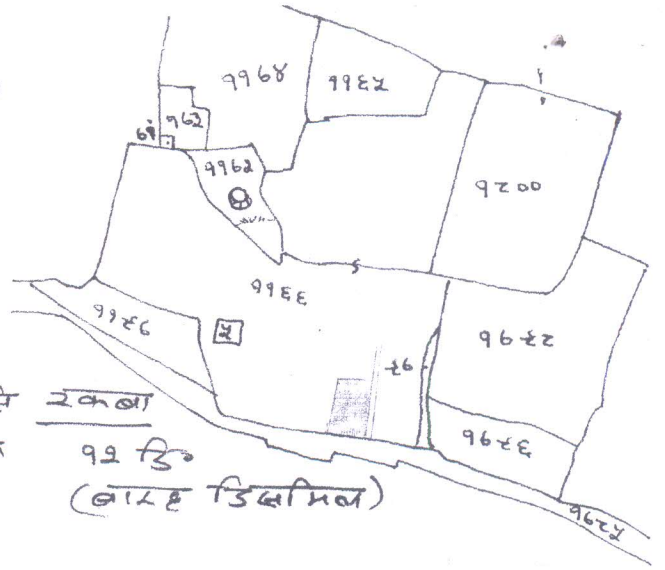

आवासीय

नाम मीजा - सलडेगा शीट नं० ३ (३)
 नाम धाना - सलडेगा
 धाना नम्बर - ११६
 जिला - सलडेगा (गोंची)
 स्कूल रुक माडल लम्बाय १६"
 संकेत

खाना नं० लॉट नं० रकबा में से रकबा
 6६ ११६६ ३३ डि अ से ११ डि
 (बाएँ डिस्क्रिब)

चौहद्दी

उत्तर - नीज विक्रीता इसी लॉट का अंग

दक्षिण - हदुद (करचा रास्ता)

पूरब - इसी लॉट में छोड़ा गया करचा रास्ता १०' ६०" ६०"

पश्चिम - इसी लॉट का अंग चमक रहने का हिस्सा

प्रमाणित किया जाता है कि यह नक्शा मीजा सलडेगा के शीट नं० ३ के मूल नक्शा के रीज किया गया है।