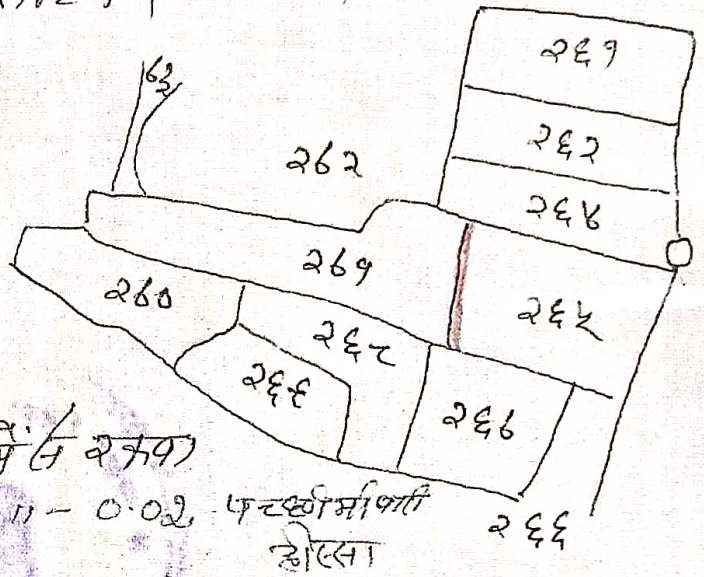

नाम भोजा - सिमडेगा शीट नं. १ अकारातीप
 थाना - सिमडेगा
 थाना नं. - ११६
 जिला - गुमना

स्कूल १६" = एक भाइल
 संकेत -

थाना - लोटे - शकप भैंस शकप

री - २६५ - १.०५ - १ - ०.०२ फर्रुखी मीपारी
 होला २६६

चौक

- क० सुभिमन लंघ दाऊद मुण्डा का टाड़
- द० नीज विकेरा का टाड़
- पु० डाला लोटे का अंश धावारी
- प० नीज विकेरा का टाड़

२१
 अंश धावारी
 सिमडेगा