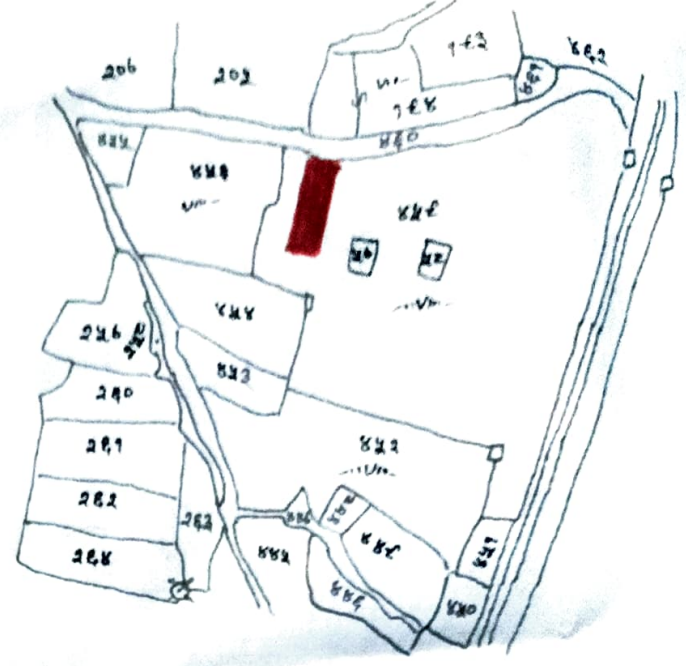

N
 मीजा सिमडेगा - सर्वेटीली नं. 9
 धाना सिमडेगा
 धाना नम्बर - 996
 जिला सिमडेगा
 रकत एक माइल = 96 इंच
 सन् 1920-29 ई
 संकेत 

खाना नं	खाना नं	रकबा में	से	रकबा
१६८	४५८	६.०० रुकड	" "	०.३३ रुकड

- चौहदी :- क० पक्की सड़क
 द०० इसी खाना का वीष अंश
 पु०० मो० मन्सुर का मकान
 फ०० मो० मतिन का मकान

प्रमाणित किया जाता है कि मीजा सिमडेगा धाना नं 996 सर्वे नं 9 का 244 नम्बर का प्लॉट

मु-कापक
 प्रकाश चौरा
 जी.स.नं० - 01498/2008
 त-21-11-2023