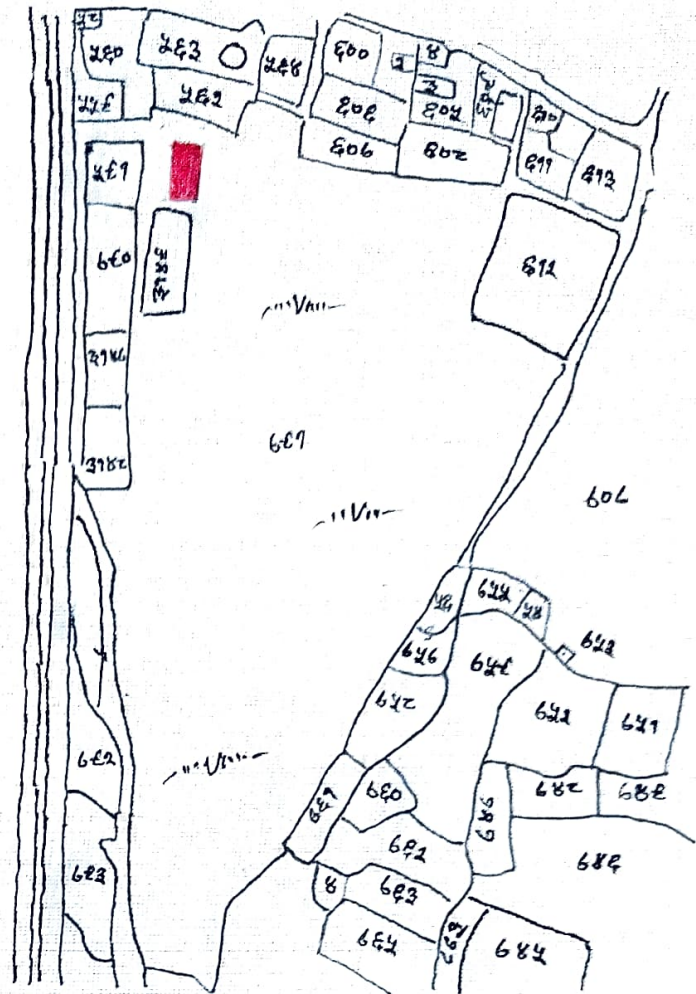

मौजा सिमडेगा

धाना सिमडेगा

धाना नम्बर - 998

जिला सिमडेगा

स्कूल एक माडल = 98 इंच

सन 1830-39 ई

संकेत 

खता नं	कटार नं	अकठा मं	रं	अकठा
922	649	0.26	रं	0.99 अकठा

चीहदी ० ६०० पीठ खीर खीर पथ
 दह- नीलाबती देवी का मकान
 पुं- पाकल उरीव का मकान
 पुं- मक- जगदीश ब्राह्म का मकान

प्रमाणित किया जाता है कि मौजा सिमडेगा धाना नं 998 खेत नं-9 के मूल नक्शा से इस खेत गन्ना है।

शु. कापु
 प्रकाशसिंह
 पी. डी. नं. 01498 2008
 दि. 24. 10. 23