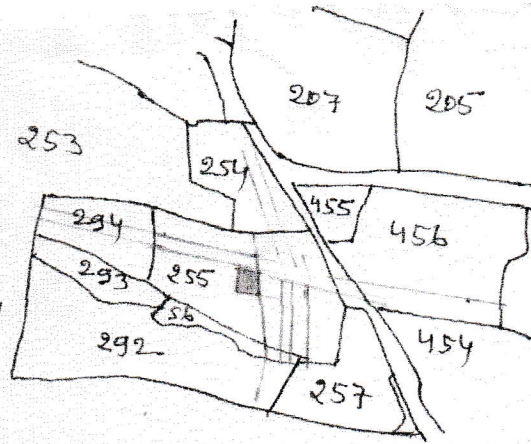

हरी व्यवसायिक

मौजा - सिमडेगा नम्ब्री टोली
 भीर नं. 1
 थाना नं. 116
 थाना - सिमडेगा
 जिला - सिमडेगा
 रकबा - 16" = 1 भादल
 संकेत = ●

खता नं. 75 प्लॉट नं. 255 रकबा मी. में रकबा 1.28 P. - 0.03 एकड़

चौहद्दी:

- ००५ कोलेज रोड पी. सी. सी. 14'
- ००४ इसी प्लॉट का बांध दीरा
- ००३ पक्की रोड पी. डब्ल्यू. डी.
- ००४ रोड इसी प्लॉट का बांध बीज विक्रीत।

प्रमाणित किया जाता है कि यह मैप सर्वे नक्शा से तैयार किया गया है।

Narayan Das
 27/12/17
 मुन्ना, सिमडेगा

श्री राम लक्ष्मी
 5/10/18