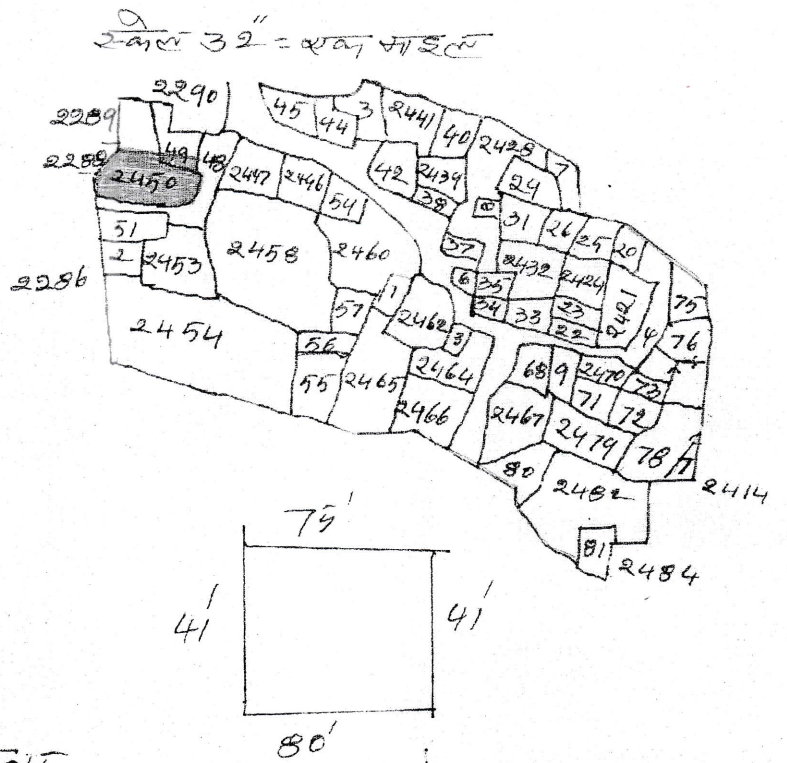

29  
 सीजा-रिवजरी शीट नं 4  
 थाना - रिमडेगा  
 गावा नं 105  
 जिला - रिमडेगा  
 रकबा एक माइल = 32"  
 सन - 1930-31 ई०  
 सफल

खाला नं	लॉट नं	रकबा
30	2450	0.11 एकड़
	2449	0.03 एकड़
	2	0.00 1/2 एकड़
		0.07 एकड़

- जुमला पाई की:-
- उ० लॉट नं 2449 एवं 2450 का अंश
  - द० गल्ली लॉट नं 2448
  - दू० गल्ली लॉट नं 2448
  - प० लॉट नं 2288

पुस्तिका ल मिथा जाता है कि आर एक गाफला सीजा  
 रिवजरी शीट नं 4 में नक्सा री ड्रिंग मिथा गया है।