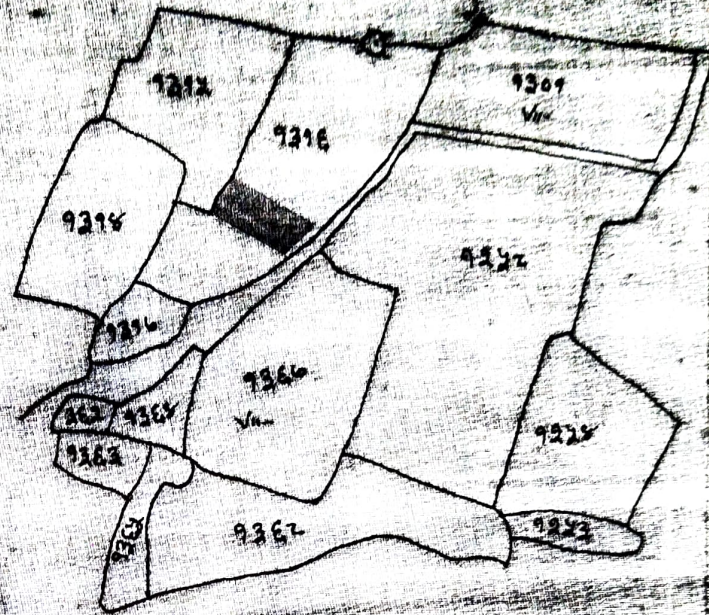

आवासीय
प्लॉट नं० २

मीजा - सिमडेगा डुमरटोली

थाना - सिमडेगा

थाना नं० - 116

जिला - सिमडेगा (राँची)

संकेत -

स्केल - 16" = एक माइल

खाना नं०	प्लॉट नं०	रकबा	मी से रकबा
17	1316	—	0.20 एकड़

ची हद्दी :-

उत्तर :- इसी प्लॉट का अंश

दक्षिण :- इसी प्लॉट का अंश

पूरब :- मुख्य सड़क (पक्की रोड)

पश्चिम :- प्लॉट नं० 1315

सही

राजसिंह केरकेड़ा

रा. वि. प्र. शा. शा. शा.