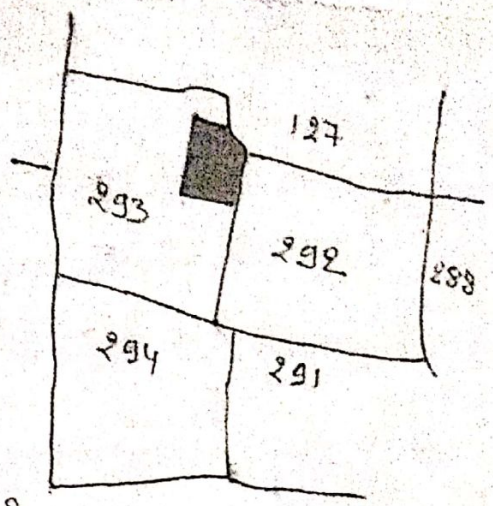

आवासीय षॉट

मौजा - खिजरी पुरना पानी
 शॉट नं. 3
 धाना नं. - 105
 धाना - सिमडेगा
 जिला - सिमडेगा
 रकबा - 16" = 1 भाइल
 संकेत : ●

<u>खाना नं.</u>	<u>खाना नं.</u>	<u>रकबा</u>	<u>में</u>	<u>से</u>	<u>रकबा</u>
72	293	2.43 रु.	—	0.21 एकड़	

टीट्टी:

- 203 तिरुसु कुञ्जर का कृषी प्लॉट का कांभ
 - 203 कौरन लिया टीपा का वार वारी कृषी प्लॉट का कांभ
 - 203 कृषी प्लॉट का कांभ 5 ठड़ी रास्ता
 - 203 कृषी प्लॉट का कांभ इसरा हिस्सा
- ...
 ...
 24-11-08