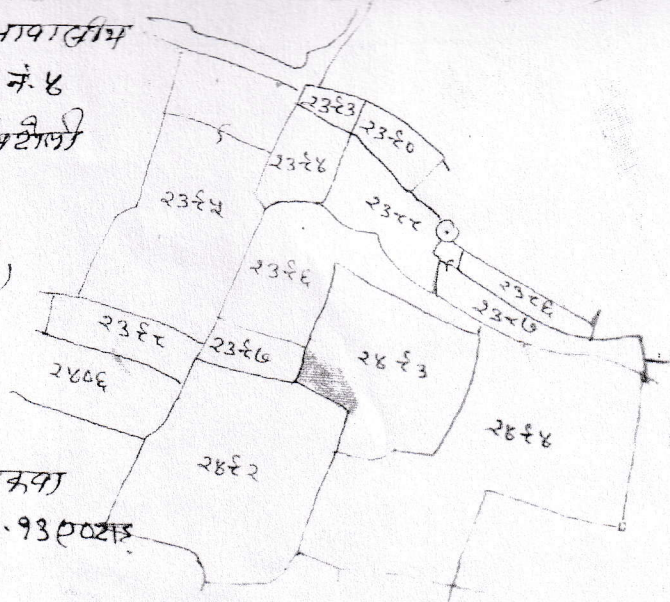

आवासीय

नाम भौजा - लिजरी शीट नं. ४
 थाना - सिभडेगा रामटीली
 थाना नं. - १०५
 जिला - सिभडेगा (शैली)
 एकेर १६" = एक माइल
 शेकर

शपथ - एलीट - शक्या में ही शक्या
 ११३ - २४६३ - १-२०-११ - ०-१३००००३

- ३० - इली एलीट का अंश पक्की छड़क
- ६० - संजय मिश्र का टाइ
- ५० - इली एलीट का अंश पक्की छड़क
- ५० - अजित कुमार का टाइ

शैली
 अंश अंश
 २५.७.०११

शैली
 २५.७.०११