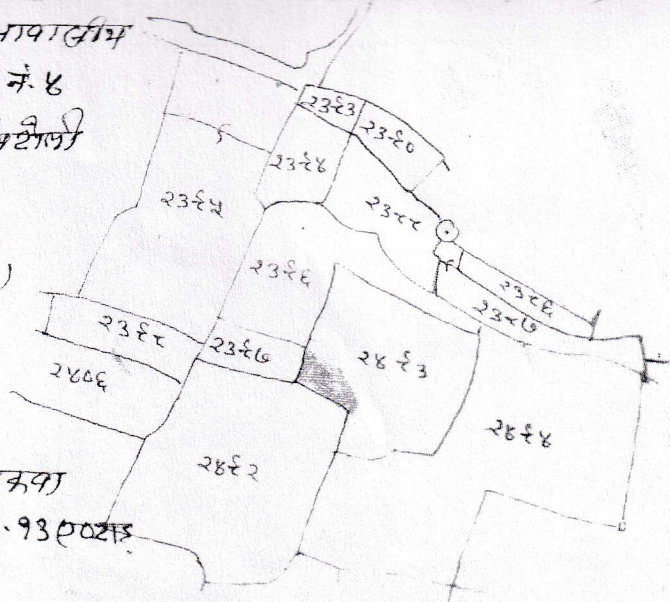

आवासीय

नाम भौजा - लिजरी शीट नं. ४  
 थाना - सिभडेगा रामटीली  
 थाना नं. - १०५  
 जिला - सिभडेगा (शौची)  
 एकेर १६" = एक माइल  
 शेकर

शपथ - एलीट - शक्या में ही शक्या  
 ११३ - २४६३ - १-२०-११ - ०-१३००००३

- ३० - इली एलीट का अंश पक्की छड़क
- ६० - संजय मिश्र का टाइ
- ५० - इली एलीट का अंश पक्की छड़क
- ५० - अजित कुमार का टाइ

श्री. लक्ष्मी  
 अंश अंश  
 २५.७.०११

श्री. लक्ष्मी २५७१ २५७१  
 २५ - ७ - ११