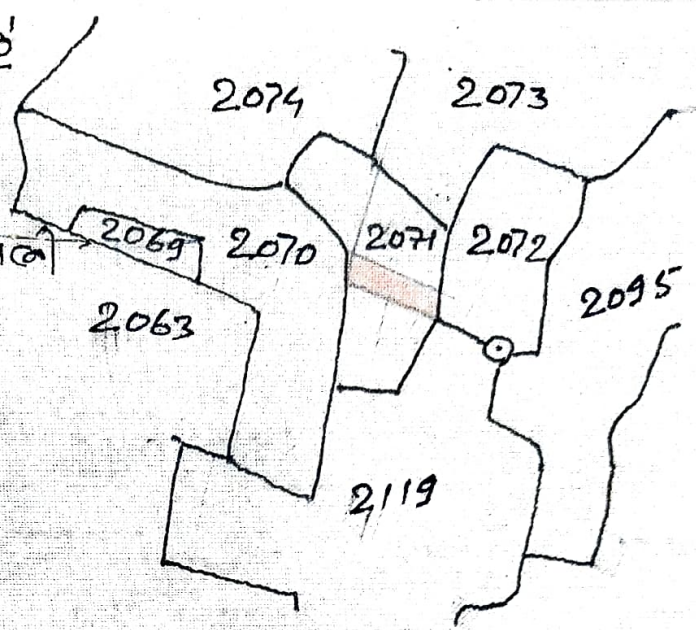

132' x 33'

भावासीय टांड

मौजा. सिमडेगा बुधारा टोली

शीट नं. 3

थाना नं. 116

थाना - सिमडेगा

जिला - सिमडेगा

स्केल - 16" = 1 माइल

संकेत:

खता नं.
68

प्लॉट नं.
2071

रकबा में से रकबा
0.960 - 0.100 एकड़

शर्तें : 3

30% टांड इसी प्लॉट का अंश नीज विक्रय

20% टांड इसी प्लॉट का अंश टैडरी डुंग डुंग

50% टांड पीटर के रकबा ।

पठ 5' चौड़ा रास्ता 5' चौड़ा ।

27/1/46
Narayan Das
Simdega

31/5/12
08/01/12

समाप्त
15-1-2012