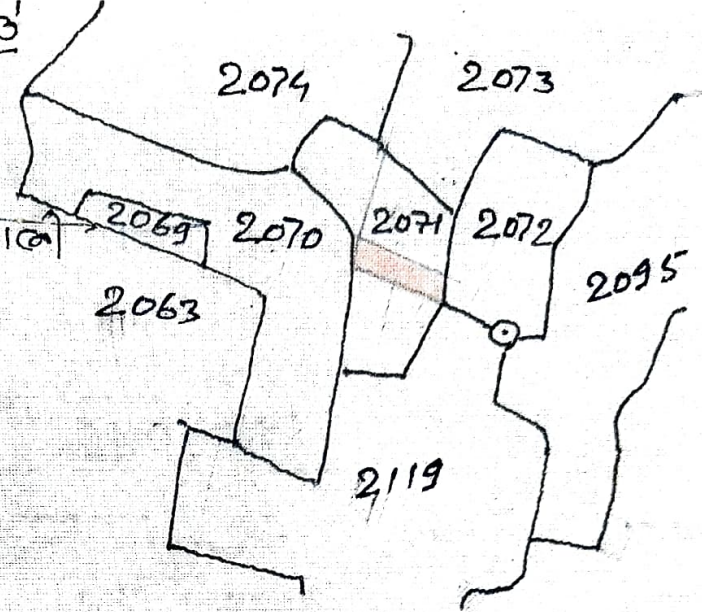

132' x 33'

भावासीय टांड

मौजा. सिमडेगा बुधारा टोली

शीट नं. 3

थाना नं. 116

थाना - सिमडेगा

जिला - सिमडेगा

स्केल - 16" = 1 माइल

संकेत:

खता नं.  
68

प्लॉट नं.  
2071

रकबा में से रकबा  
0.960 — 0.100 एकर

शर्तें : 3

30% टांड इसी प्लॉट का अंश नीज विक्रय

20% टांड इसी प्लॉट का अंश टैडरी डुंग डुंग

50% टांड पीटर के रकबा ।

पठ 5' चौड़ा रास्ता 5' चौड़ा ।

27/1/46  
Narayan Das  
Simdega

31/5/12  
08/01/12

समाप्त  
15-1-2012