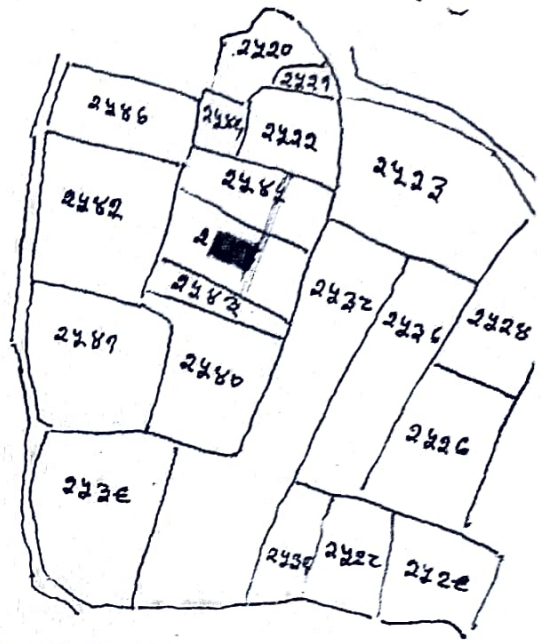

आवासीय शीट नं. 3

नाम मौला गौतर ठाकुर ठौली
 नाम धाना सिमडेगा
 धाना नम्बर 20
 जिला सिमडेगा
 स्कूल रुक माइल = 96 इन्च
 सन् 1920-29 ई०
 संकेत ■

बवाता नं० लगात नं० रकबा में से रकबा
५६ २५४४ ०.६२ ए०॥ ०.१० एकड़

- चौइदी :- क० -> इसी एकात का रीफ अंश
 द० -> इसी एकात का रीफ अंश
 पू० -> इसी एकात में दौडा गधा कया राहा १२ फीट का
 प० -> इसी एकात का रीफ अंश

प्रमाणित किया जाता है कि मौला गौतर धाना नं० 20 शीट नं० 3 है मूल नं० 11 से इस किया गया है।