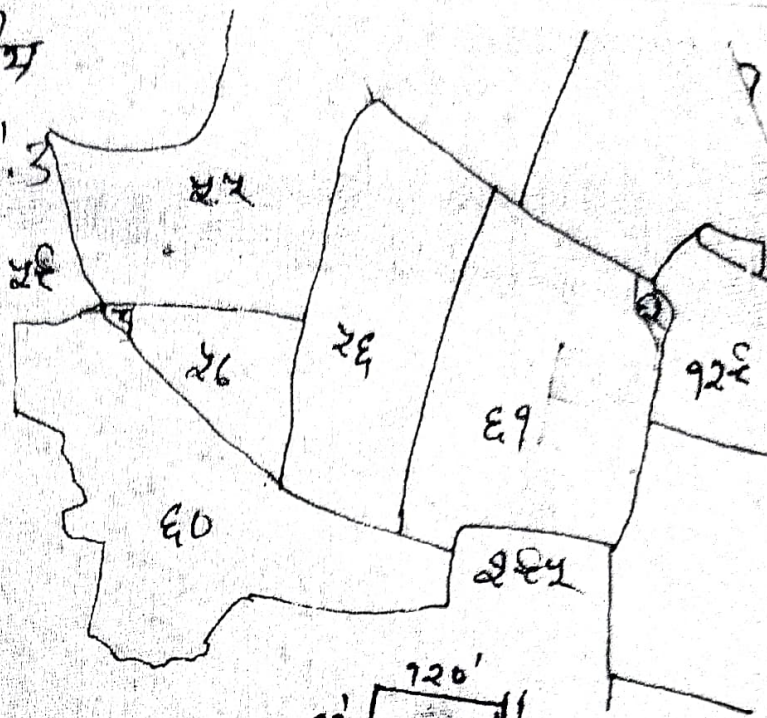

आवासीय

नाम भौजा - खिभरी वीरमंड

प्लान - खिभडी गा पुरना पानी

आनाने - १०५

जिला - खिभडीगा (शौ-का)

एकरी १६" = एक माडल

अंकन

खाना - लोह - रकबा में लोहा

१३० - ६९ - २.३२ - ११ - ०.१२ ए० टाड

धो०

३० - इसी लोह का अंश नीज पिकेगा टाड

६० - इसी लोह का अंश शाल खरीदगी टाड

५० - इसी लोह का अंश शाला वंका

५० - इसी लोह का अंश कीकौर लकड़ा का टाड

साहबदा
अंशु
२०.२.०६

मामा लोकरा
२.१.१०