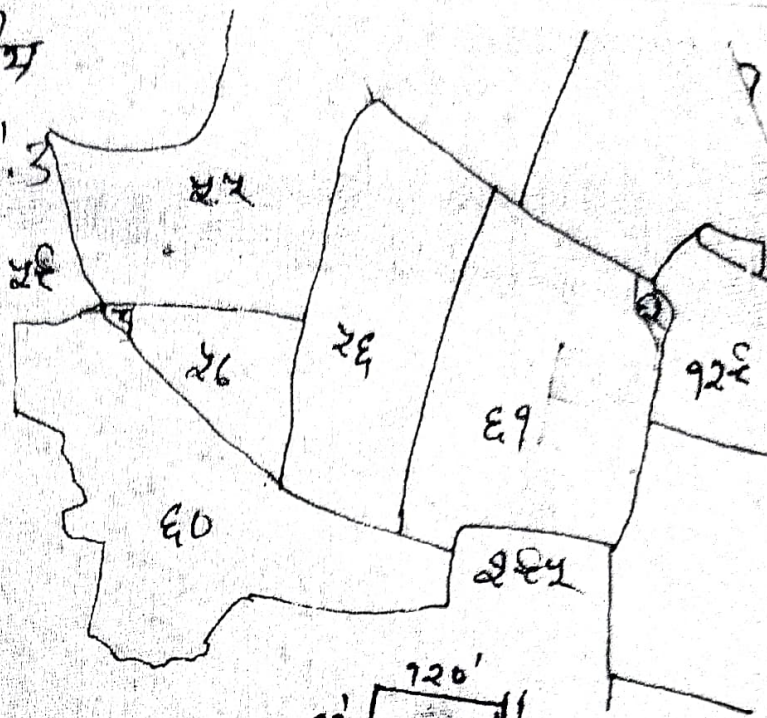

आवासीय

नाम भौजा - खिभरी वीरमंड

प्लान - खिभडी गा पुरना पानी

आनाने - १०५

जिला - खिभडीगा (शौ-का)

एकरी १६" = एक माडल

अंकित

खाना - लोह - रकबा में लोहा

१३० - ६९ - २.३२ - ११ - ०.१२ ए० टाइ

धो

३० - इसी लोह का अंश नीज पिकेगा टाइ

६० - इसी लोह का अंश शाय खरीदगी टाइ

५० - इसी लोह का अंश शाला धुंका

५० - इसी लोह का अंश कीकौर लकड़ा का टाइ

साहबदा  
अंचल अमान  
२६.२.०६