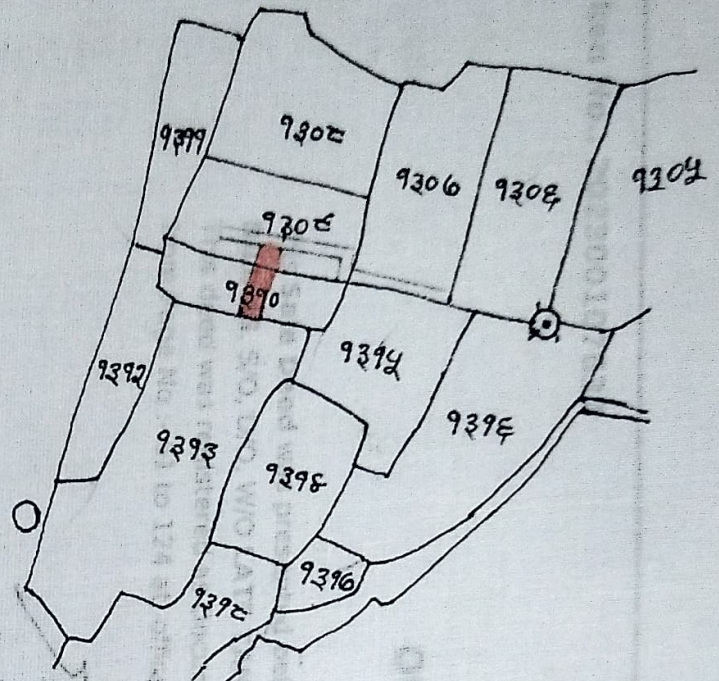

नाम मौजा सिमडेगा भीट नं० २

नाम भाना सिमडेगा

भाना नम्बर - ११६

जिला सिमडेगा (संची)

स्केल एक माइल = १६ इंच

संकेत ■ शहरी आवासीय

खता नं०	प्लॉट नं०	रकबा	से	रकबा
१४	१३०६	१.६ एकड़	॥	०.१ एकड़
	१३१०	०.६६ एकड़		०.६६
				०.६ एकड़ जुमला रकबा

चौहद्दी :- उत्तर = विक्री प्लॉट से ही १२ फीट अन्य रास्ता

दक्षिण = अरविन्द केरकेटा का टांड

पूरब = इसी प्लॉट का अंश नीज विक्रेता

पश्चिम = इसी प्लॉट का अंश नीज विक्रेता

प्रमाणित किया जाता है कि आर-एस नाप का मौजा सिमडेगा भीट नं० २ का सर्वे नक्शा से ट्रेस किया गया है।