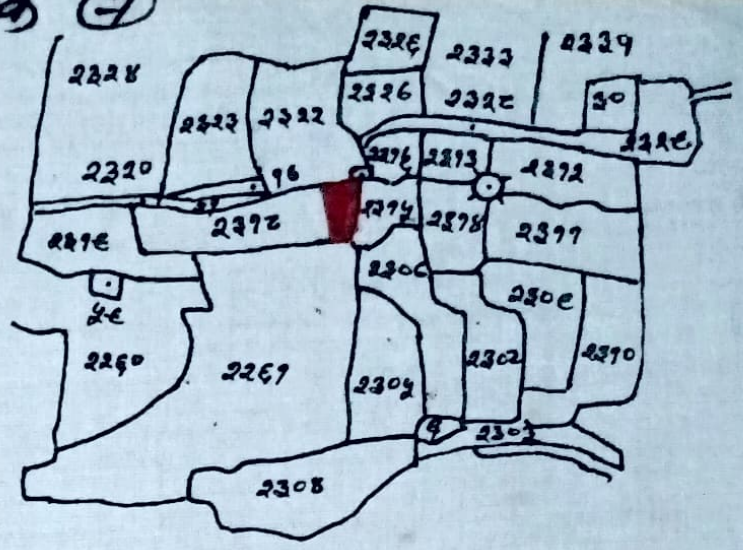

# अनुलग्नक (7)

आवासीय

नाम मौजा रिक्जरी शीट नं. 8  
 नाम खाना सिमडेगा छुवापुर  
 खाना नम्बर 904  
 जिला सिमडेगा  
 स्कूल एक माइल = 1.6 इंच  
 सन् 1930-31 ई.  
 संकेत ■

नाम मौजा	खाना नं.	खाला नं.	खाला नं.	रकबा
रिक्जरी	904	30	2372	0.62 रुकड में से 0.11 रुकड (5घारह डी०)

चौहदा :- क. अगुस्तान किर्खे का बांड  
 द. नौविग्रह खेस का खेत  
 पू. नील विक्केला का बररीका जमीन  
 फ. उसी खाल में बंधा गया कच्चा रास्ता च फीट का

प्रमाणित किया जाता है कि मौजा रिक्जरी, खाना नं. 904 के शीट नं. 8 के मूल नक्सा से देस किया गया है। धु. भापक

घाना नम्बर १०५

जिल्हा रांची

स्केल एक माइल बराबर १६ इन्च

सन १९३० - ३१ इस्वी

हाथी विलास  
५-११/६

पुस्तकित  
१२४०३  
प्लॉट नो -  
२३१८  
२४७१  
= ०.११  
एकड़