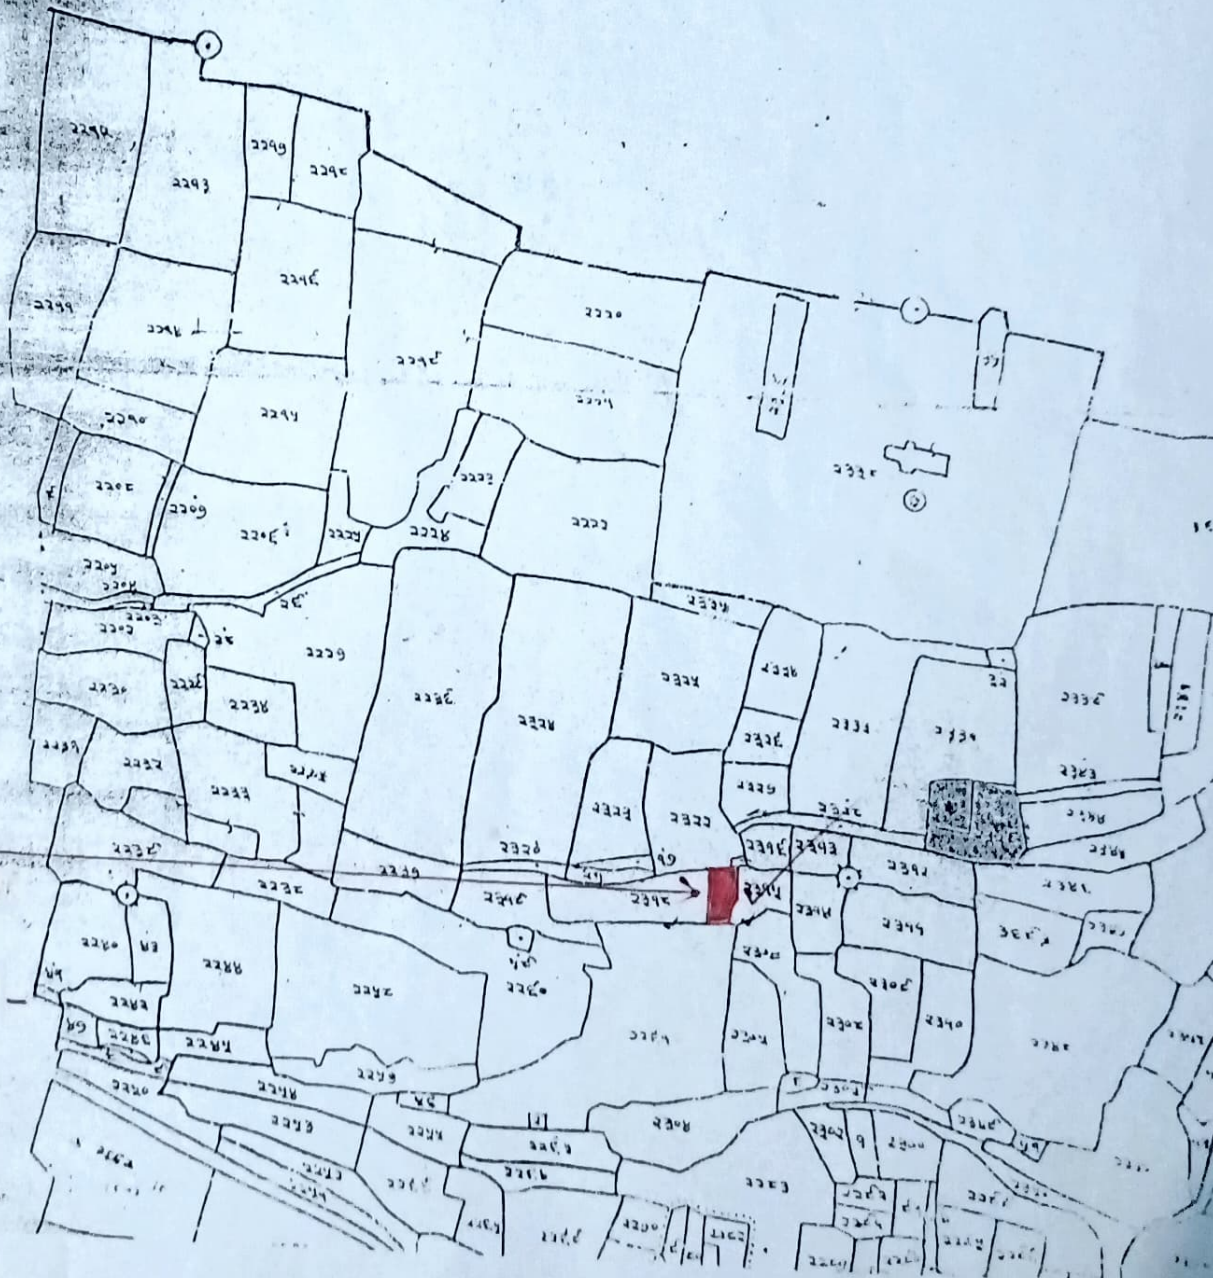

चौहदा :- क. अगुस्तान किर्खे का बांड  
 द. नौविग्रह खेस का खेत  
 पू. नील विक्केला का बररीका जमीन  
 फ. उसी खाल में बंधा गया कच्चा रास्ता च फीट का

प्रमाणित किया जाता है कि मौजा रिक्जरी, खाना नं. 904 के शीट नं. 8 के मूल नक्सा से देस किया गया है। धु. भापक

घाना नम्बर १०५

जिल्हा रांची

स्केल एक माइल बराबर १६ इन्च

सन १९३० - ३१ इस्वी

हाथी विलास  
५-११/६

पुस्तकित  
१२४०३  
प्लॉट नो -  
२३१८  
२४७१  
= ०.११  
एकड़