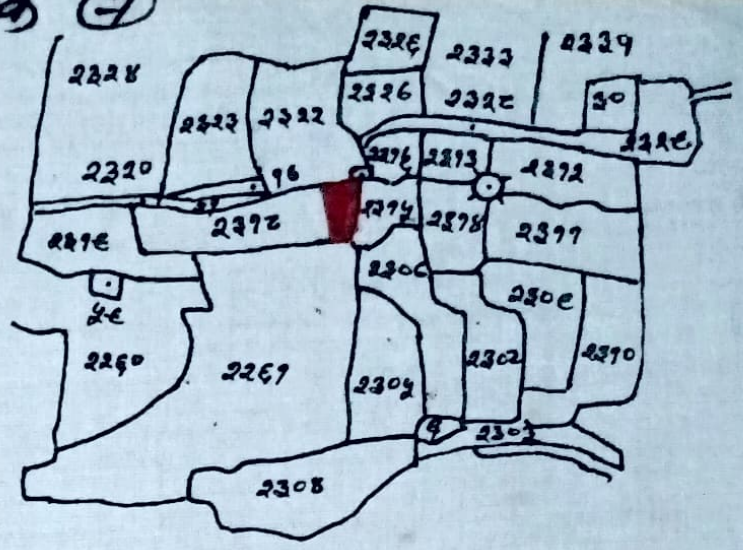

अनुलग्नक (7)

आवासीय

नाम मौजा रिक्जरी शीट नं. 8
 नाम खाना सिमडेगा छुवापुर
 खाना नम्बर 904
 जिला सिमडेगा
 स्कूल एक माइल = 96 इंच
 सन् 1930-31 ई.
 संकेत ■

नाम मौजा	खाना नं.	खाला नं.	खाला नं.	रकबा
रिक्जरी	904	30	2372	0.62 रुकड में से 0.11 रुकड (5घारह डी०)

चौहदा :- ३. अगुस्तान किर्खे का बांड
 ६. नौविग्रह खेस का खेत
 पू. नील विक्रम का वरीकरी जमीन
 फ. उसी खाल में दोहा गया कच्चा रास्ता च फीट का

प्रमाणित किया जाता है कि मौजा रिक्जरी, खाना नं. 904 के शीट नं. 8 के मूल नक्सा से देस किया गया है। धु. भापक

घाना नम्बर १०५

जिल्हा रांची

स्केल एक माइल बराबर १६ इन्च

सन १९३० - ३१ इस्वी

Handwritten notes on the left side of the map, including a signature and the date 4-11/06.

पुस्तकित
१२४०३
Plot No -
2318
रकबा
= ०.११
एकड़