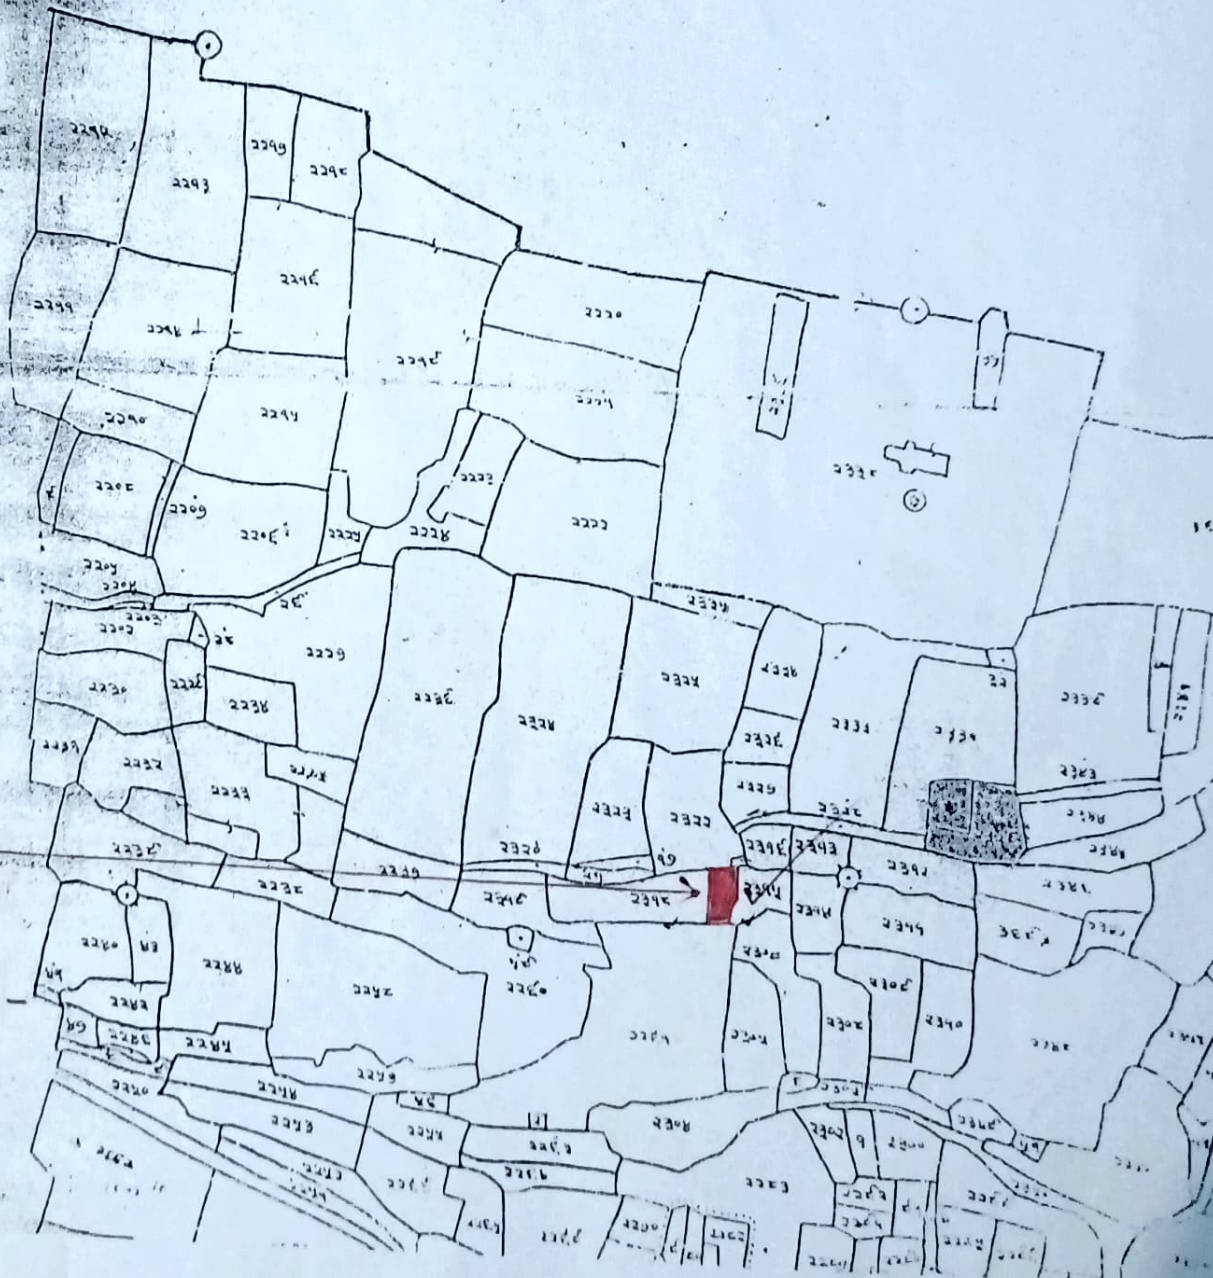

चौहदा :- ३. अगुस्तान किर्खे का बांड
 ६. नौविग्रह खेस का खेत
 पू. नील विक्रम का वरीकरी जमीन
 फ. उसी खाल में दोहा गया कच्चा रास्ता च फीट का

प्रमाणित किया जाता है कि मौजा रिक्जरी, खाना नं. 904 के शीट नं. 8 के मूल नक्सा से देस किया गया है। धु. भापक

घाना नम्बर १०५

जिल्हा रांची

स्केल एक माइल बराबर १६ इन्च

सन १९३० - ३१ इस्वी

Handwritten notes on the left side of the map, including a signature and the date 4-11/06.

पुस्तकित
१२४०३
Plot No -
2318
रकबा
= ०.११
एकड़