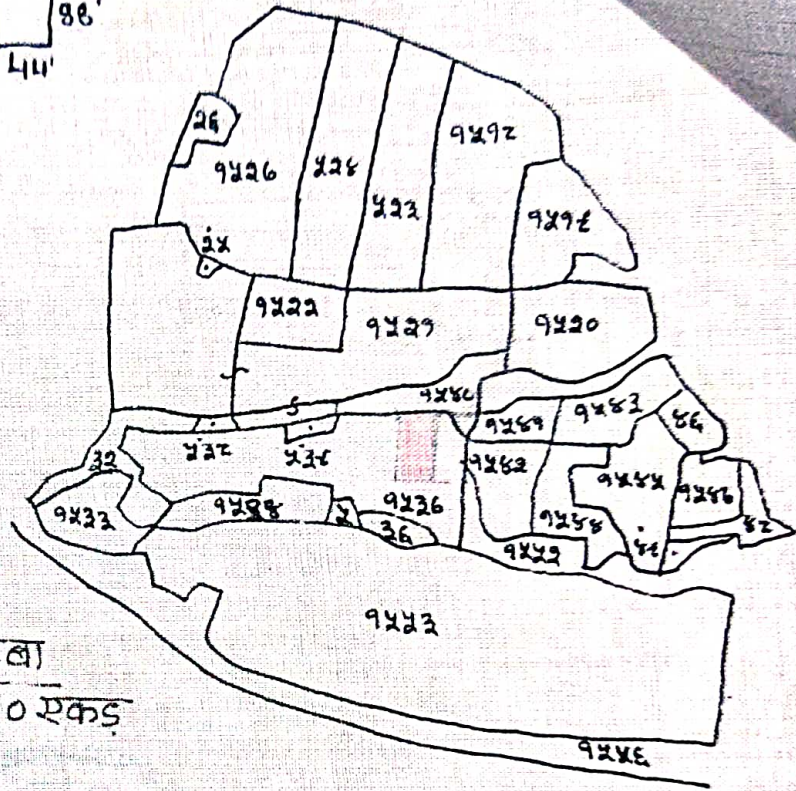

बाहरी आवासीय  
शीट नं०-३

मौजा - सलडेगा गदाटोली

थाना - सिमडेगा

थाना नं० - 117

जिला - सिमडेगा (राँची)

संकेत -

स्केल - 16" = एक माइल

खाना नं०	प्लॉट नं०	रकबा मे	सै रकबा
42	1537	1.04 ए०॥	0.10 एकड़

चौहद्दी :-

उत्तर :- दौडा गमा कच्चा रास्ता

दक्षिण :- इलारुस टैटे का चौरा

पूरब :- इसी प्लॉट का अंश

पश्चिम :- इलारुस टैटे का चौरा

श्री मापक अमीन  
मो० मकसुद  
6-2-2013

श्री. नि. लालरुस (व्यक्ति)  
जे. लाल दुर्गादुर्गा  
NO. 12/4/013