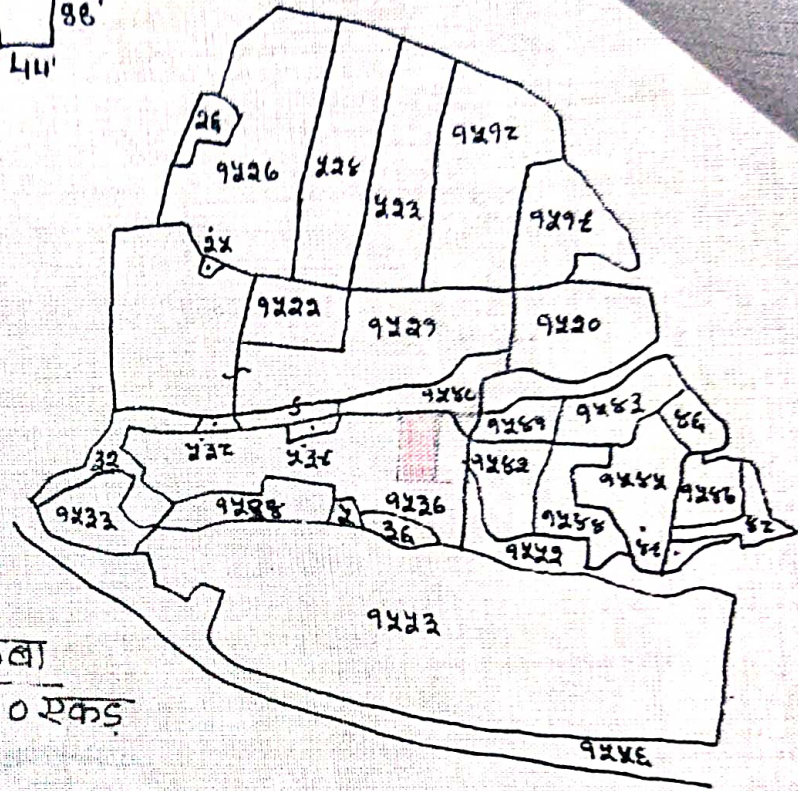

बाहरी आवासीय
शीट नं०-३

मौजा - सलडेगा गदाटोली

थाना - सिमडेगा

थाना नं० - 117

जिला - सिमडेगा (राँची)

संकेत -

स्केल - 16" = एक माइल

खाना नं०	प्लॉट नं०	रकबा मे	सै रकबा
42	1537	1.04 ए०॥	0.10 एकड़

चौहद्दी :-

उत्तर :- दौडा गमा कच्चा रास्ता

दक्षिण :- इलारुस टैटे का चौरा

पूरब :- इसी प्लॉट का अंश

पश्चिम :- इलारुस टैटे का चौरा

श्री मापक अमीन
मो० मकसुद
6-2-2013

श्री. नि. लालरुस खडिय
जे. लाल दुर्गा दुर्गा
NO. 12/4/013