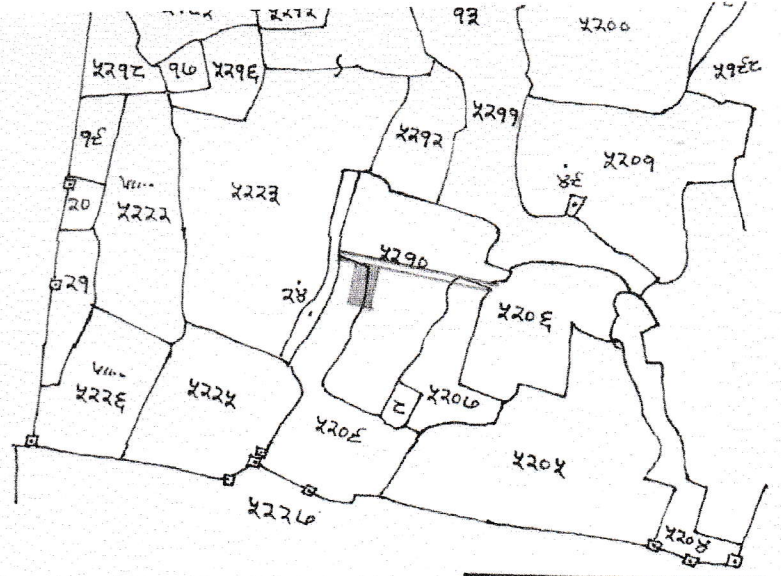

सर्वेक्षण नक्शा

नाम मौजा गोतरा शीट नं० ६

नाम थाना सिमडेगा

थाना नम्बर ८०

जिला (राँची) सिमडेगा

स्केल १ माइल = १६ इंच

सन १९३० - ३१ ई०

संकेत चिन्ह 

भूमि का विवरण :-

खता नं० - प्लॉट नं० - रकबा में से रकबा - किस्म

२५६ - ५२०६ - १.१२ ए० " " ०.०४ ए० दोन

" - ५२१० - १.४३ " " " ०.०२ " "

१ - २ - ०.०६ एकड़

चौहद्दी - उत्तर - कच्चा रास्ता १२ फीट चौड़ा नीज विक्रेता (अन्य पथ)

दक्षिण - मकान घेरा खरीदगी,

पूरब - दोन नीज विक्रेता,

पश्चिम - दोन प्लॉट नं० ५२०६ का अंश खरीदगी ।

प्रमाणित किया जाता है कि यह मौजा गोतरा शीट नं० ६ के आर० ए० सर्वे सन्- १९३० - ३१ ई० के मूल नक्सा से ट्रेस किया गया है ।

भू मापक अमीन

गोवर्धन कोषा

508/2004

दिनांक 10/07/2022

पब्लिक मिन्ट

18/9/2022