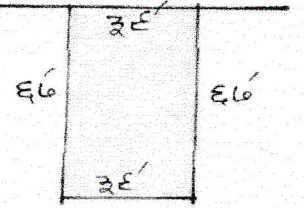

भूमि का विवरण :-

खता नं० - प्लॉट नं० - रकबा में से रकबा - किस्म

२५६ - ५२०६ - १.१२ ए० " " ०.०४ ए० दोन

" - ५२१० - १.४३ " " " ०.०२ " "

१ - २ - ०.०६ एकड़

चौहद्दी - उत्तर - कच्चा रास्ता १२ फीट चौड़ा नीज विक्रेता (अन्य पथ)

दक्षिण - मकान घेरा खरीदगी,

पूरब - दोन नीज विक्रेता,

पश्चिम - दोन प्लॉट नं० ५२०६ का अंश खरीदगी ।

प्रमाणित किया जाता है कि यह मौजा गोतरा शीट नं० ६ के आर० ए० सर्वे सन्- १९३० - ३१ ई० के मूल नक्सा से ट्रेस किया गया है ।