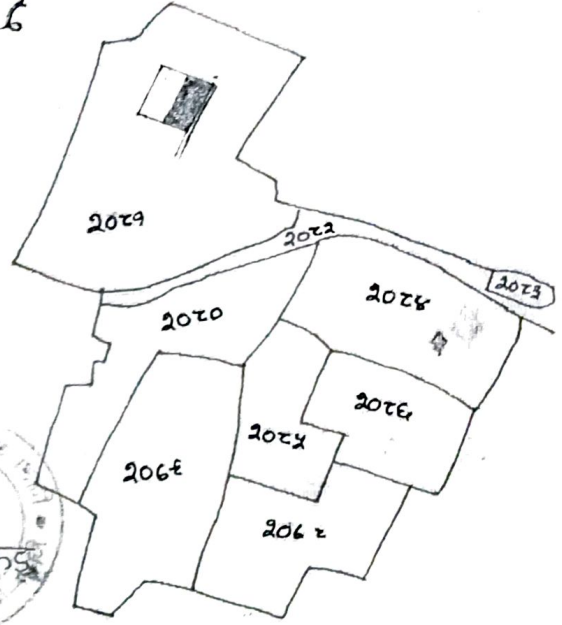

बाहरी आवासीय संकेत - 6

शीट नं-3

मौजा - सिमडेगा चौकीदोली

थाना - सिमडेगा

थाना नं-116

जिला - सिमडेगा (राँची)

संकेत - ■

स्केल - 16" = एक माइल

खाना नं० प्लॉट नं० रकबा में से रकबा
93 2081 3.57 रु. 10.10 रु. कड
चौकीदोली

प्रमाणित किया जाता है कि
आर.एस.वाप का ग्राम-
सिमडेगा शीट नं. 3 के
मूल नक्सा से इस किमा
गया है, जो सही है।

उत्तर:- इसी प्लॉट का अंश
दक्षिण:- इसी प्लॉट का अंश
पूरब:- इसी प्लॉट में दोड़ा गया 10' का कच्चा रास्ता
पश्चिम:- इसी प्लॉट का अंश हाल खरीदगी नीलम केरकेडा