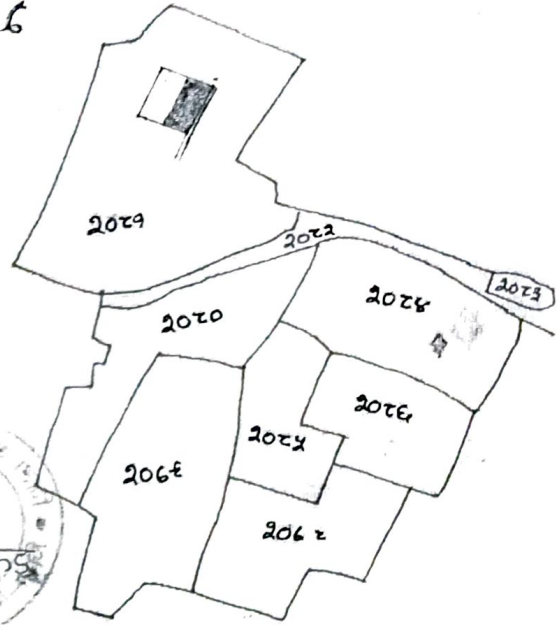

बाहरी आवासीय संकेत - 6

शीट नं-3

मौजा - सिमडेगा चौकीटोली

थाना - सिमडेगा

थाना नं-116

जिला - सिमडेगा (राँची)

संकेत - ■

स्केल - 16" = एक माइल

खाना नं- प्लॉट नं- रकबा में से रकबा

93 2081 3.57 रु. 10.10 रु. कड

चौकीटोली

प्रमाणित किया जाता है कि
आर.एस.वाप का ग्राम-
सिमडेगा शीट नं-3 के
मूल नक्सा से इस किमा
गया है, जो सही है।

उत्तर:- इसी प्लॉट का अंश

दक्षिण:- इसी प्लॉट का अंश

पूरब:- इसी प्लॉट में दोड़ा गया 10' का कच्चा रास्ता

पश्चिम:- इसी प्लॉट का अंश हाल खरीदगी नीलम केरकेडा

भू-मापक अमीन
नीमकसुद

23-8-2016

C.No.559/2004

मुपठा संकेत

8/12/2016