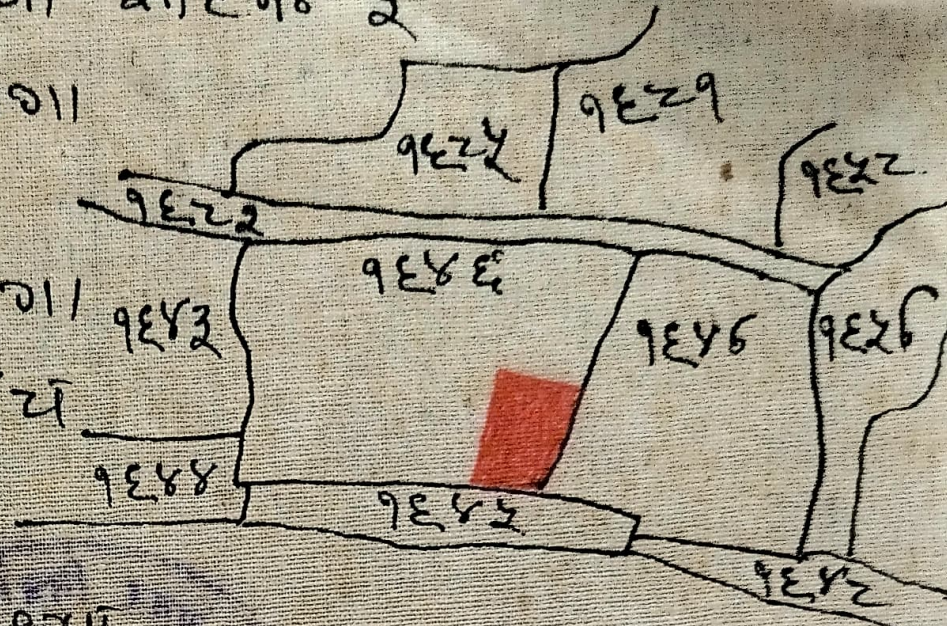

मौजा - सिमडेगा शीट नं ३

धाना - सिमडेगा

धाना नं ११६

जिला - सिमडेगा

१ मार्च = १६ ई. च

● लाल रंग बिक्री हुआ

खाना
६४

प्लॉट
१६४६