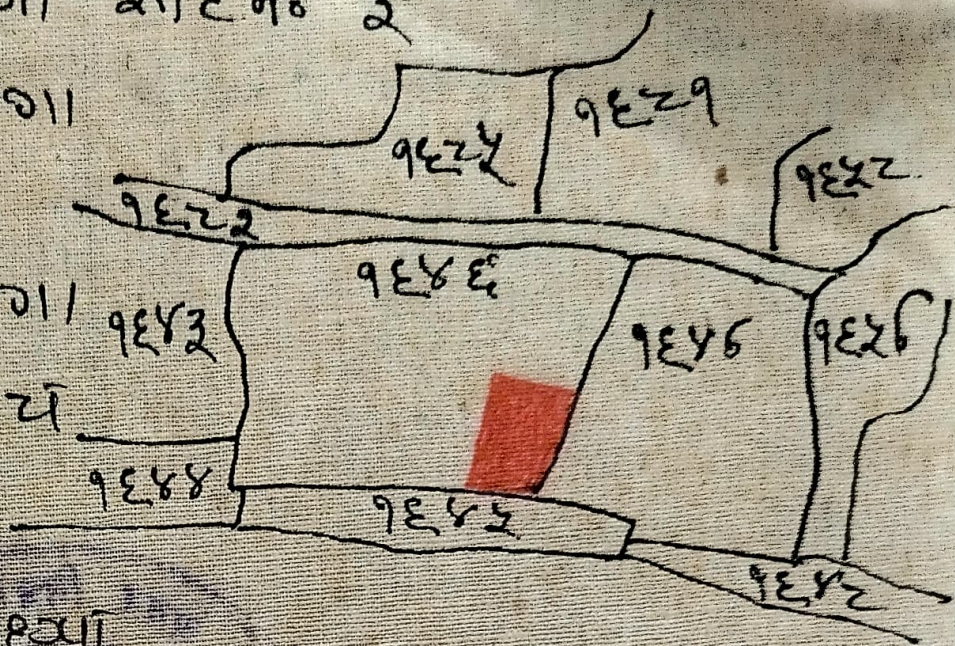

मौजा - सिमडेगा शीट नं ३

धाना - सिमडेगा

धाना नं ११६

जिला - सिमडेगा

१ मार्च = १६ ई. च

● लाल रंग विक्री हुवा

खाना
६४

प्लॉट
१६४६

कच्चा

२.०० एकड़ मे से १६१ डी. टांड

कोट्टी -

३० - अजीत वा. का घरबारी

६० - ज्योत वीरुंग का टांड

५० - स्वपन खाडिया का टांड

५० - इसी प्लॉट का अंश

गोपाल लाल