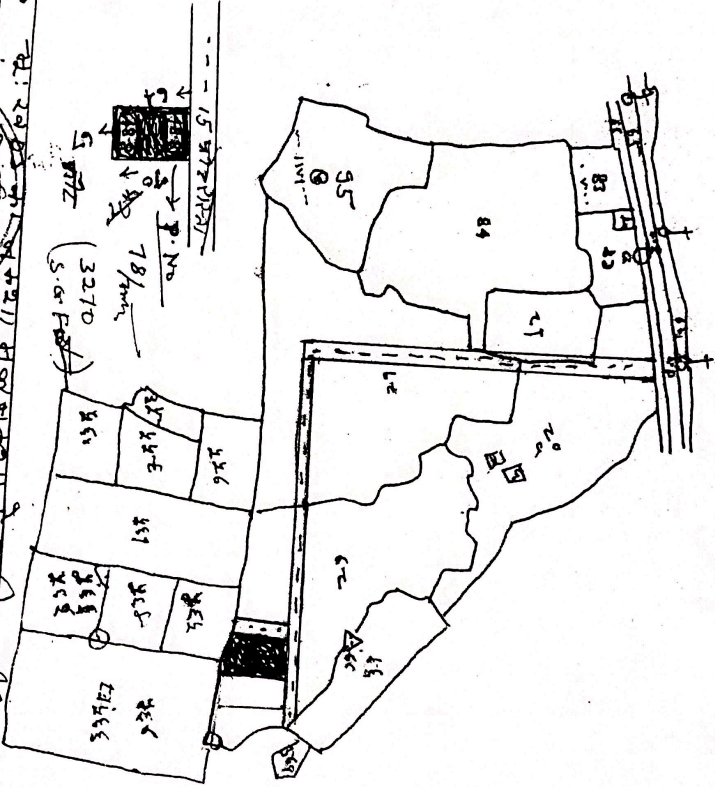

नाम चन्द्रपालिका सरायकेला  
 वाहु संख्या ७५२ संख्या २  
 राजसूदरपालिका सरायकेला  
 पालिका संख्या ३०१  
 उपमूल सरायकेला  
 जिला सिद्धेश्वर  
 पुरवाला उगाह इलाका  
 धर १९६३ - ७० ५०

नोट:- उपरोक्त प्लान राजसूदरपालिका (पुरवाला) वाहु संख्या ७५२ संख्या २ के अंतर्गत है।

खण्ड संख्या	फलक संख्या	क्षेत्रफल	विवरण	अन्य विवरण
१४६	७८	०-०७-२	बौना	कु-उगाह संख्या ५६५-५६७
		३२७०		५६५-५६७
		५.६ फीट		

R. R. Malsank  
 ०८-०५-२०१६  
**RAJARAMMAHATO**  
 AMIN  
 Govt. Regd. No.-781, Dip. No.-275