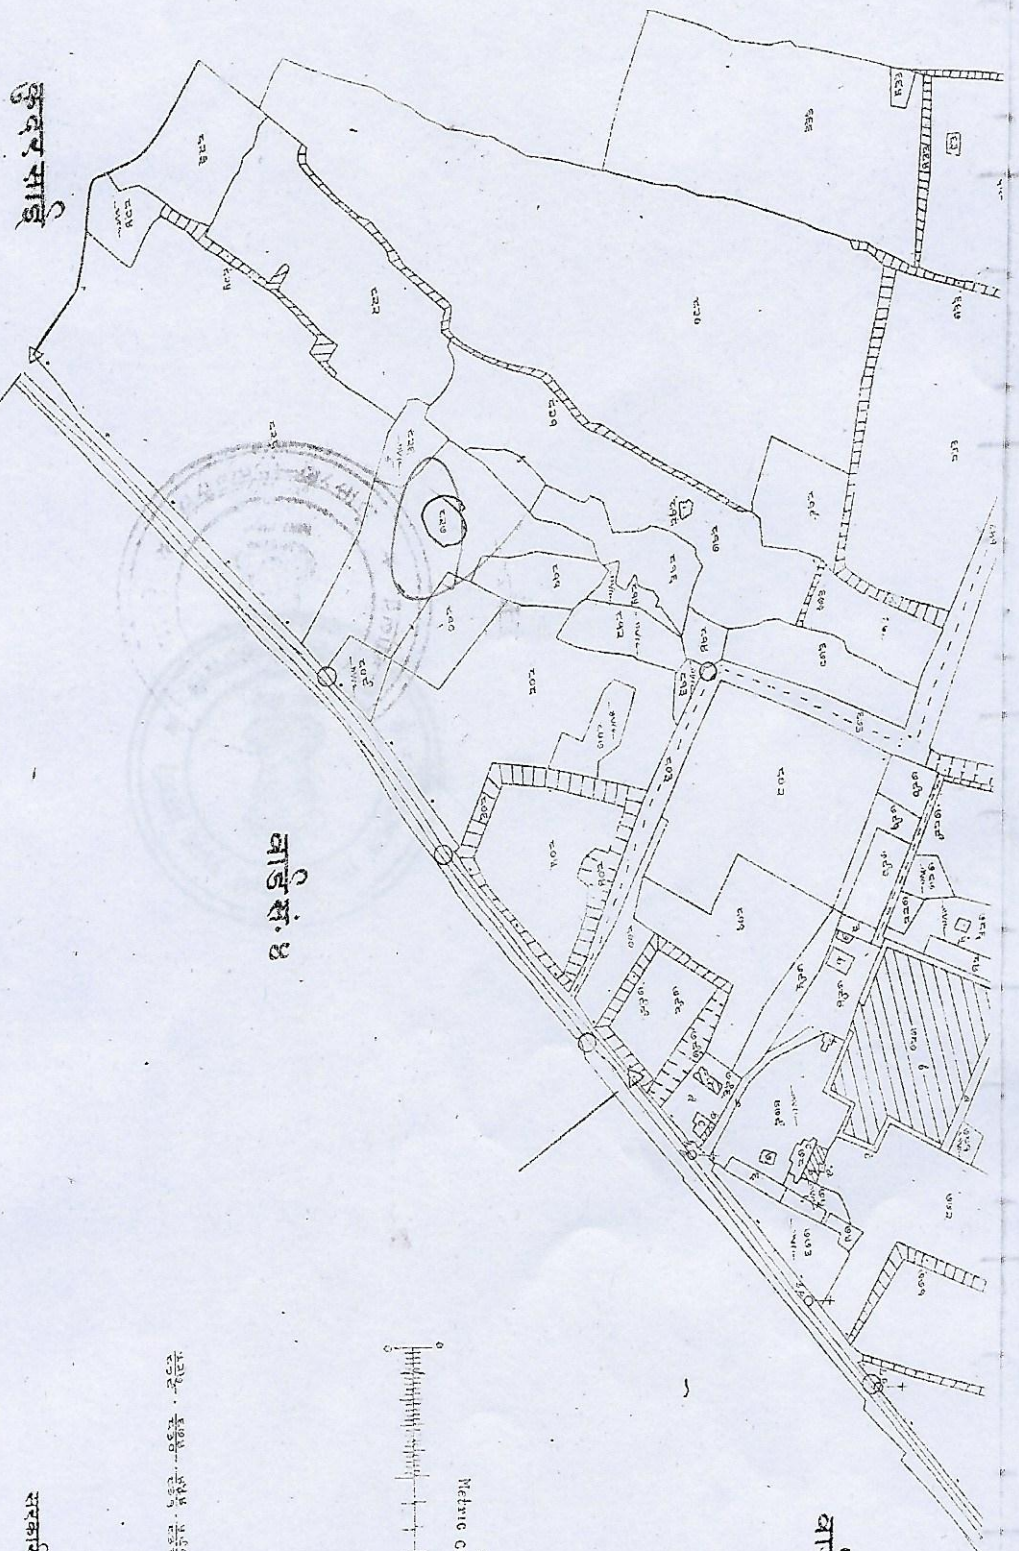

कुदर साई

नगरपालिका सरायकेला

नाम

वाडि संख्या

सरायकेला

सरायकेला

जिला

सिंहभूम

संख्या

१०००००००

वाडि सं: ४

वाडि सं: ५

1:1080
R.F. 1/1080
Metric Conversion Scale

१:१०८०
१:१०८०
१:१०८०
१:१०८०

सरकारी मापिकार द्वारा कृत एवं

मीमाता ३३" = १ मीटर

10	9	8	7	6	5	4	3	2	1
10	9	8	7	6	5	4	3	2	1

Santosh Kumar Chakraborty

Rajesh Gundlavar

+

+

+

+