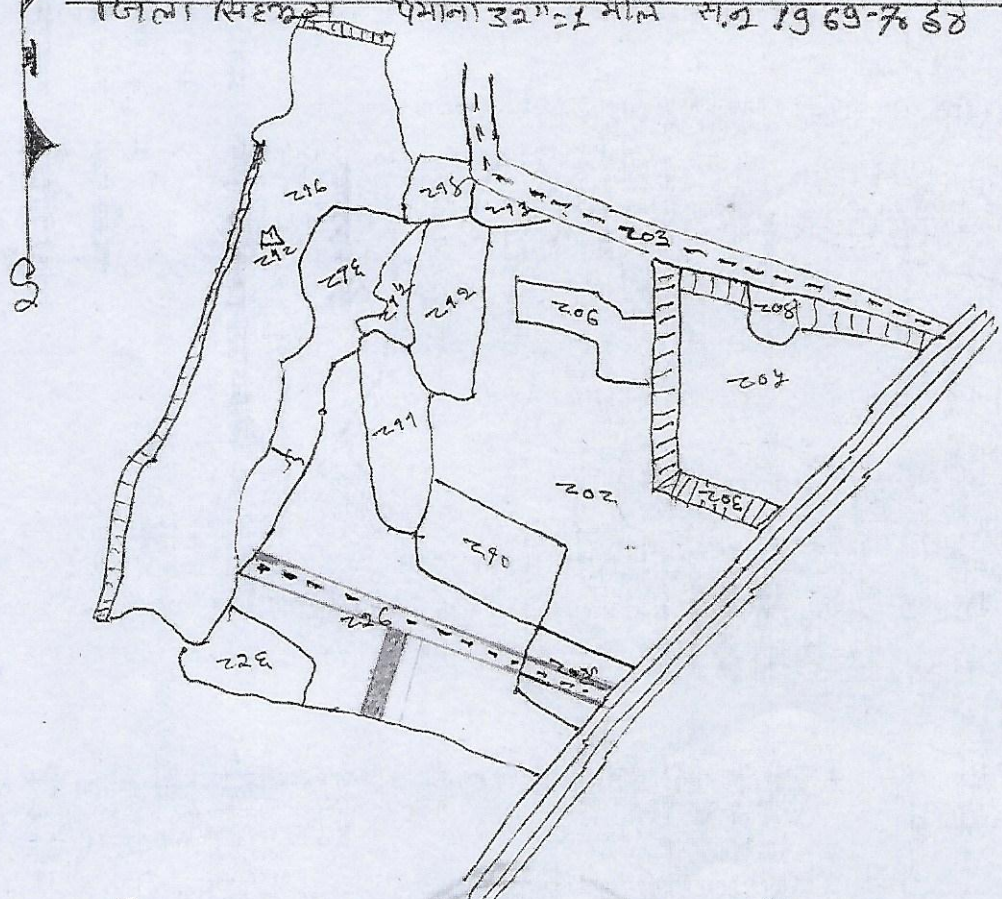

नाम नगर पालिका सरासरी केला वार्ड संख्या १ न्यादर संख्या १
 राजस्व घाना सरासरी केला घाना संख्या ३०१
 जिला सिद्धार्थ पैमाना ३२"=१ मील स.१ १९६९-७६ ३४

नोटा - उपरोक्त न्युः रवः ८५ का नकशा लाल रंग से चिह्नित किया गया है;  लॉट नं. ८२७ अंदा

खता	खसरा	किस्म	खवा	अथवा	अथवा
58	827	घन तील	२०-६७ ०.०३.७३ (162628) S.G. FOOT	डॉ. प्रस्तावित खसरा 14' अंदा दो. लॉट नं. 825	पुं. विक्रेता मिला तथा लॉट नं. 827 पुं. विक्रेता मिला तथा लॉट नं. 827

R. R. Mahat
 २०-१२-२०१५
 अमीन
 राजाराम महतो
 Govt. Regn. No.- 73, Dip. No.- 275

Sarath K...
Ch...
...

वाडि सं. ५

प्राधिकार द्वारा कृत एवं

...

कुदर साई

नगरपालिका सरायकेला

नाम

वाडि संख्या