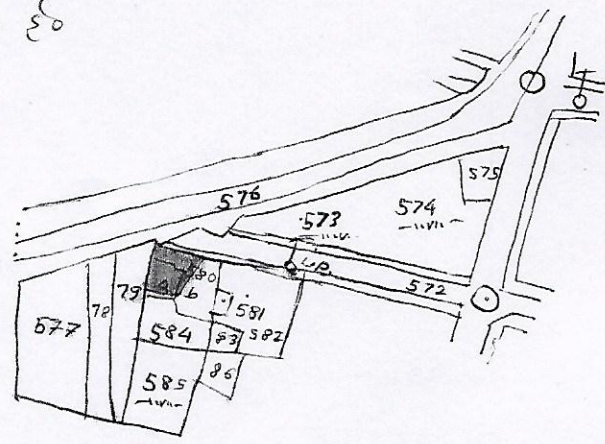

N- नाम नगरपालिका सरायकेला

वाड नं- 1; चाकर नं- 2

घाना सरायकेला

घाना नं 301

जिला- सरायकेला-खरसावा

पैमाना 32" = 1 मील

सर 1969-70 ई

INDEX-N-

→ schedule

Ko No	Po No	Class	Area	Boundary	
171	580 4/A	Home Stead Land.	0.01.32	N:- Plot. No - 580 'b'	E:- Plot. No - 580 'b'
				S:- Plot. No - 584	W:- Plot. No - 579
171	580 6/A	Home Stead Land.	0.01.32	N:- Main Road	E:- Rest. Portion of Plot No - 580 'b'
				S:- Plot. No. 580. 'b'	W:- Plot. No - 580. 'a'; 'b'
			Total A. 0.02.64		

Found by  
A. Mahata.

AMIN  
N. K. Mahata, Nawadin  
R. No. - 134/97-98

Peshpamisali Pradhari  
18.12.2019

नाम नगर पालिका-सुरायकेला

वर्डि नं० १

चापर सं० २

राजस्व थाना-सुरायकेला

जिला-सिंहभूम

पंचांग ३२६ १ मील  
मो. नं० (R.P.) १: १६२०  
सन् १९६६-६० ईस्वी

Setya Narayan Benua

Pushpanjali Pradhan

18.12.2019

Handwritten signature