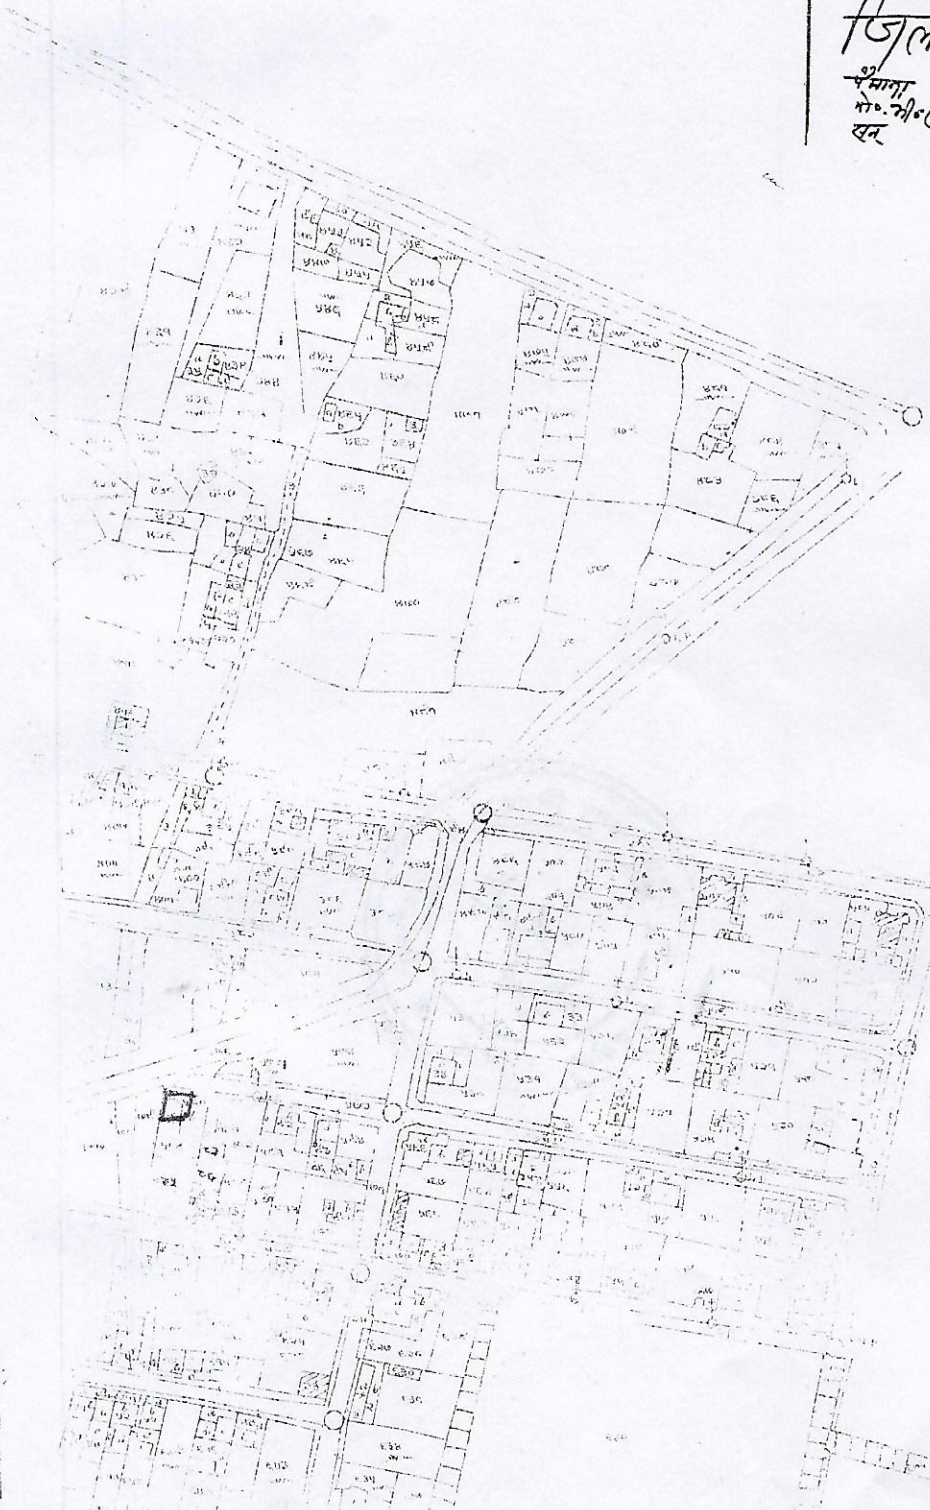

→ schedule

Ko No	Po No	Class	Area	Boundary	
171	580 4/A	Home Stead Land.	0.01.32	N:- Plot. No - 580 'b'	E:- Plot. No - 580 'b'
				S:- Plot. No - 584	W:- Plot. No - 579
171	580 6/A	Home Stead Land.	0.01.32	N:- Main Road	E:- Rest. Portion of Plot No - 580 'b'
				S:- Plot. No. 580. 'b'	W:- Plot. No - 580. 'a'; 'b'
			Total A. 0.02.64		

पंचांग ३२६ १ मील  
मो. नं० (R.P.) १: १६२०  
सन् १९६६-६० ईस्वी

Setya Narayan Benua

Pushpanjali Pradhan

18.12.2019

Handwritten signature