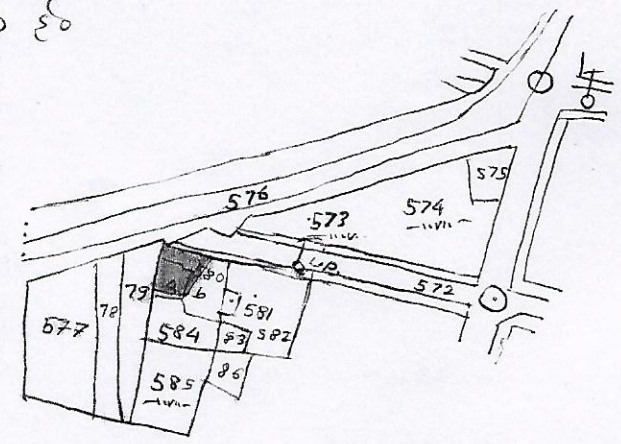

नाम नगरपालिका सरायकेला

वार्ड नं- 1; चाकर नं- 2

घाना सरायकेला

घाना नं 301

जिला- सरायकेला-खरसावा

पैमाना 32" = 1 मील

सर 1969-70 ई

→ schedule

Ko No	Po No	Class	Area	Boundary.	
171	580 4/A	Home Stead Land.	0.01.32	N:- Plot. No 580 'b'	E:- Plot. No - 580 'b'
				S:- Plot. No - 584	W:- Plot. No - 579
171	580 6/A.	Home Stead Land.	0.01.32	N:- Main Road	E:- Rest. Portion of Plot No - 580 'b'
				S:- Plot. No. 580. 'b'	W:- Plot. No - 580. 'a'; 'b'
			Total A. 0.02.64		