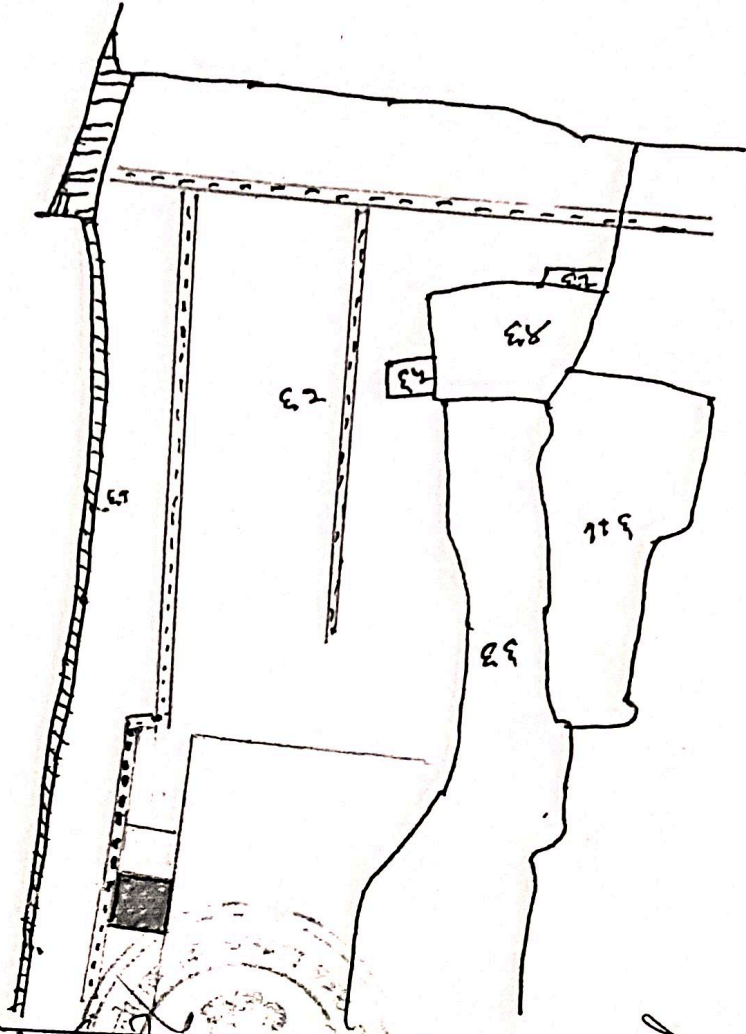

सुशिला सोलवट्ट

नाम गताम नगर पालिका सरासकैला वार्ड संख्या 1 चादश सं: 1
 राजरव चाना सरासकैला चाना नम्बर 301
 जिला सिंहभूम पैमाना 32' 21' मील सन् 1969-70 ई

सकत : उपरोक्त आम्नि का नममा भूलनममा से उांकित
 किमा गमा तथा ला (ल सं) से पिन्हीन किमागमा ही.

रनाता नं.	संकेता नं.	किस्त	रकबा	कोट्टा	फुट - प्लॉट नं. 62 का
118	62 अदर	दोन. के H+Permit How Small Land	20 - 3/8 0 - 05 (2180) S.G. Foot	उठ - प्लॉट नं. 62 का अंश क - प्लॉट नं. 62 का अंश	फुट - प्लॉट नं. 62 का अंश फुट - रास्ता 12 फीट