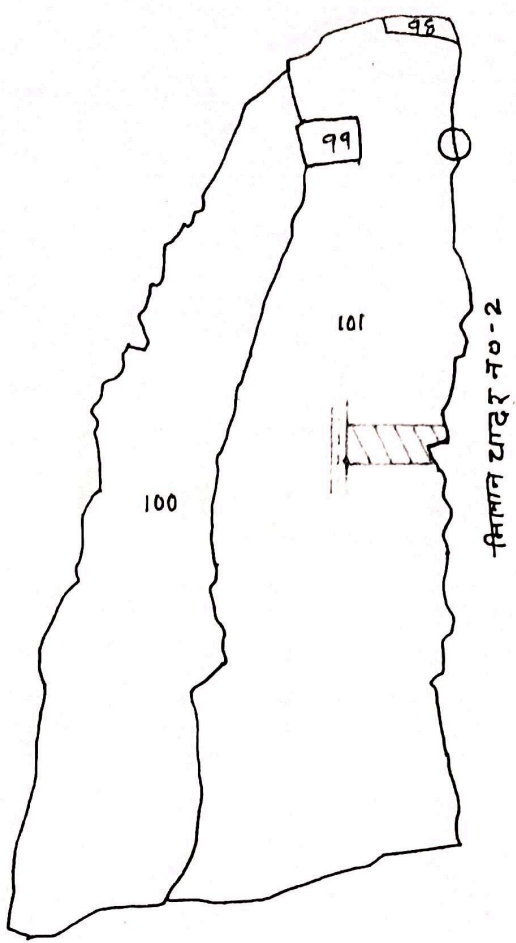

नाम - नगरपालीका सरायकेला
 थाना - सरायकेला
 थाना नं० - ३०१
 वार्ड नं० - ०८
 अंचल - सरायकेला
 जिल्ला - सरायकेला - खैरसावां
 पैसाको - ३२" = १ मील
 सन् - १९६९-७० ई०

नोट: खण्डको लाल रंगले
 दर्शाया गया है।

जमीन विवरण					
थाना नं०	एलिट नं०	फिट जमीन	रकबा		चौहृदी
			रु०	डी०	
२९	१०१ अंश	दीन लीन	०	६.२५	उ० रू दे०- अंश एलिट नं०- १०१ पु. मिमान चाउरे २ प० रास्ता

यह नक्शा हाल सर्वे के मुल नक्शा
 से तैयार किया गया है।

Akhate
 Amin
 AMIN
 Reg. No.: 617, 01, 07

Kavita Newthony
 13/1/2021