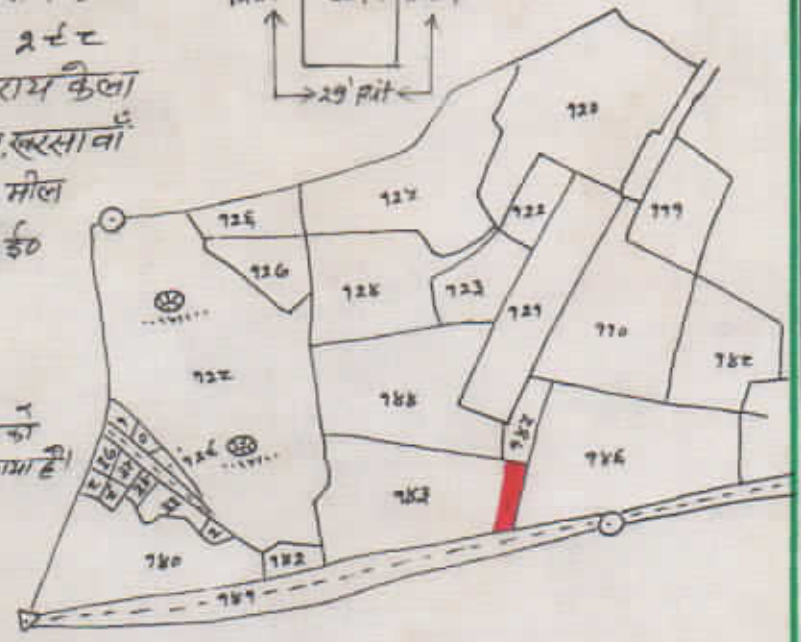

नाम ग्राम - गुड़ियाडीह  
 थाना - सरायकेला  
 थाना न० - २८८  
 अंचल - सरायकेला  
 जिला - सरायकेला खरसावाँ  
 पैमाना - १६" = १ मील  
 सन् - १८२८ - २८ ई०

संकेत:-  
 विक्री प्लॉट न० अंश को  
 लाल रंग से दिखाया गया है।

खता न०	प्लॉट न०	फैसल	रकबा	-सौदाग-	
१०	१४३/अन्दर	दोन दो	०.०८१३०	उ०- प्लॉट न०- १४२	श्री- प्लॉट न०- १४६
				द०- रास्ता	प०- १४३ प्लॉट न० अंश भाग

Certified to be a true copy of the original map

Traced by  
 R. B. Godara  
 15/3/2012  
 Hmn