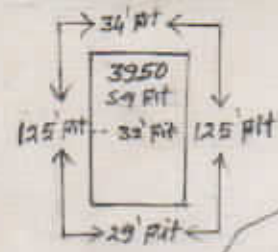

नाम ग्राम - गुड़ियाडीह  
 थाना - सरायकेला  
 थाना न० - २८८  
 अंचल - सरायकेला  
 जिला - सरायकेला खरसावाँ  
 पैमाना - १६" = १ मील  
 सन् - १८२८ - २८ ई०

संकेत:-  
 विक्री प्लॉट न० अंश को  
 लाल रंग से दिखाया गया है।

खता न०	प्लॉट न०	फैसल	रकबा	-सौदाग-	
१०	१४३/अन्दर	दोन दो	०.०८१३०	उ०- प्लॉट न०- १४२	श्री- प्लॉट न०- १४६
				द०- रास्ता	प०- १४३ प्लॉट न० अंश भाग

Certified to be a true copy of the original map

Traced by  
 R. B. Godara  
 15/3/2012  
 Hmn