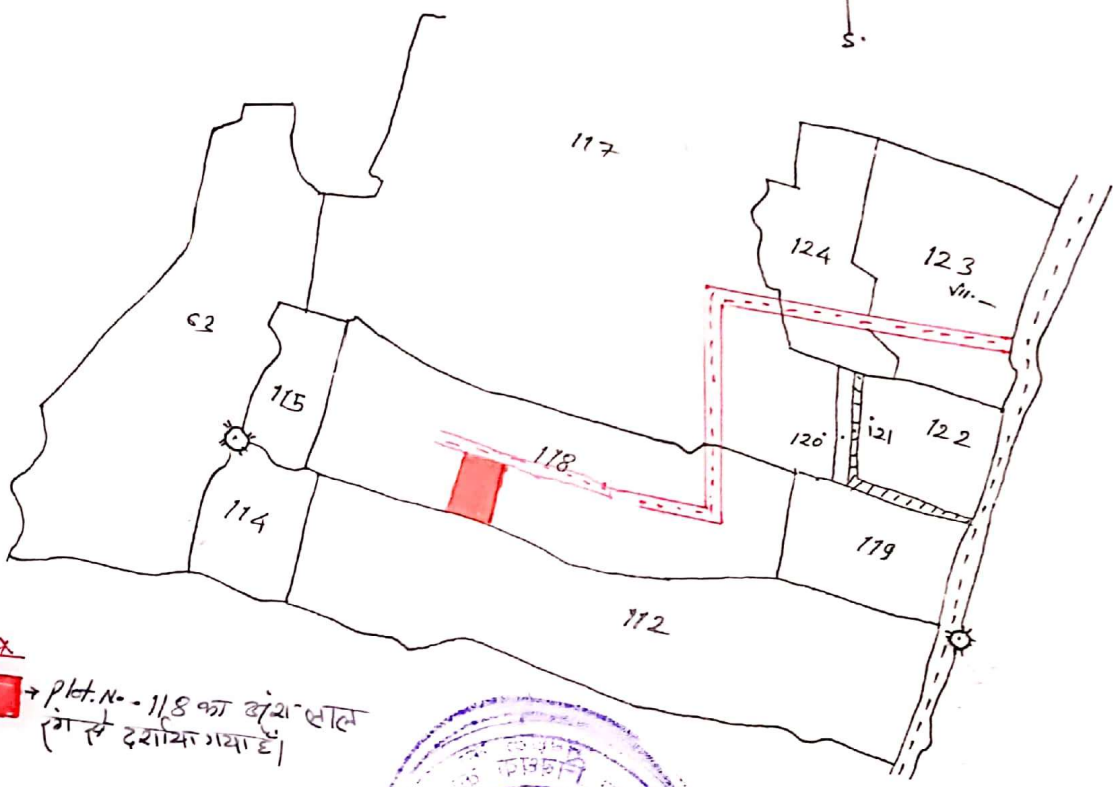

नामनगरपालिका सरायकला
 वार्ड नं० १: चण्डू नं०- १
 थाना सरायकला
 पाना नं० ३०१
 जिला सरायकला- खरसावा
 पैमाना ३२" = १ मील
 सन् १९६९-७० ई

Index
 → Plot No. - 118 का अंश-खाल
 (गोले दर्शाया गया है)

K.No	P. No.	Kisim	Area	Boundary
73	118/A	Don II (Home Land)	0.45 Dec	N: Rasta S: Plot No. - 112 E: N/A Seller W: N/A Seller.