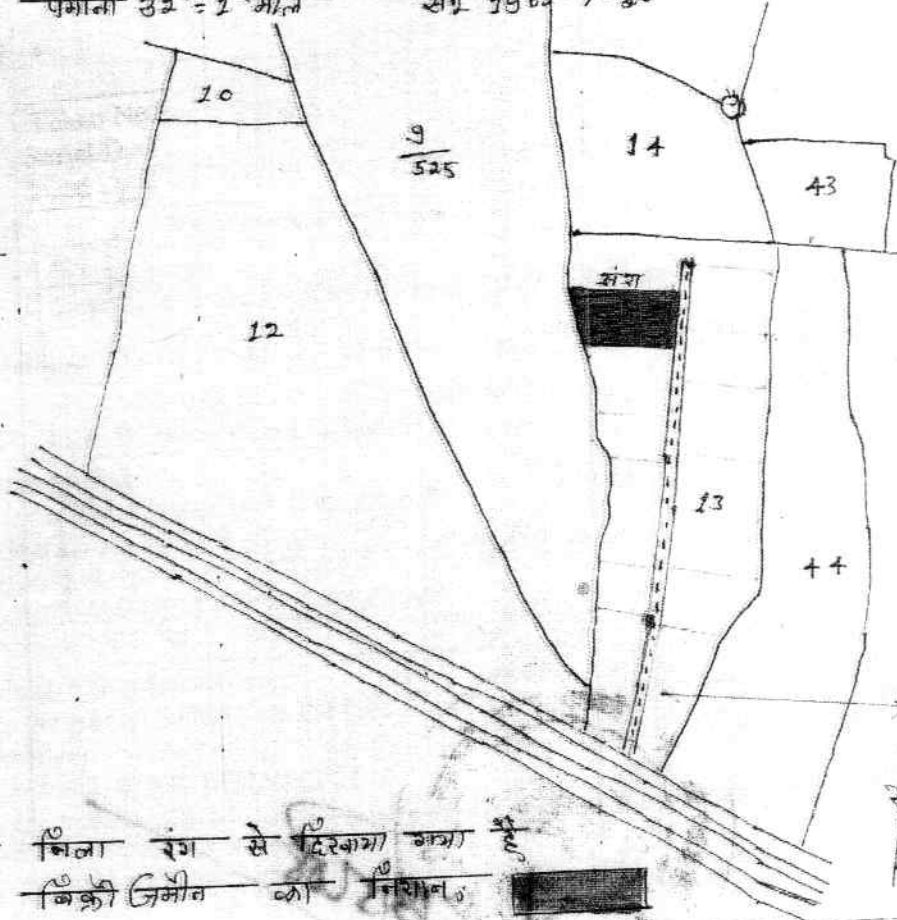

नगरपालिका सरायकेला वार्ड संख्या 8 चाकर संख्या 1
 राजस्व चाना सरायकेला चाना संख्या 301 जिला सिन्धुधाम
 पैमाना 32 1/2 मीटर सन् 70 69-70 ई

नोट - जिला रंग से दिरकाग मन्ना है
 विक्री जमीन का निशानः [Redacted]

समासं.	खेसरासं.	किस्म	रकबा	पौहद	
151	13 अन्य	दोम तीव	रब-डीठ 0-10	उठ- विक्रेता निज	पूठ- परमाणुत रस्ता 30 फीट 26 ई
				रू- श्री मति प्रशोदा महतो	पठ- रूईदास महतो

Certified that The Map is
 True copy of the original;
 R.R. Mahato
 Admin
 03-05-2008