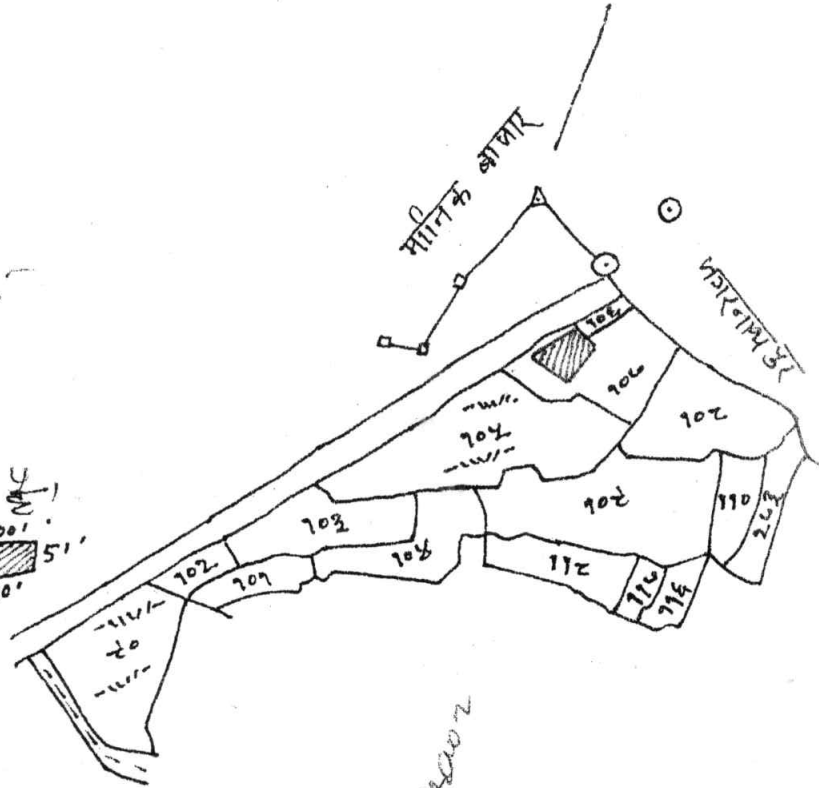

Sundarpur. No. 294

नाम ग्राम सुन्दरपुर
थाना सरायकेला
थाना जं २८४
अंचल सरायकेला
जिला सिंहभूम

पैमाना १ इंच = १ मील
प. नि. (प्र.) १८८६.०० (मदिक.)
१८५८-५९

मानिक बाजार

*L.T. 500 chhutan
Deviation By
The Pen of
Dasrath
संरगीडीह*

Birendra Arawa

नाम ग्राम सुन्दरपुर
 थाना सराफकेला
 थाना नं० २२४
 अंचल सराफकेला
 जिला सराफकेला - खरसावाँ
 पैमाना १६" = १ मील
 सन १९५२-५३

नोट:- खरीदा हुआ भूमि का नक्शा लाल रंग से रंगा गया है।

खता नं०	प्लॉट नं०	कि.मी.मीन	रकबा	चाहदी	
५७	१०७ अंश	देगलड	०.१३ १/२ रकड	३० प्लॉट नं० १०६	२० विश्वानाथ मुर्गी
				५० प्लॉट नं० १०७ अंश	५० रोड