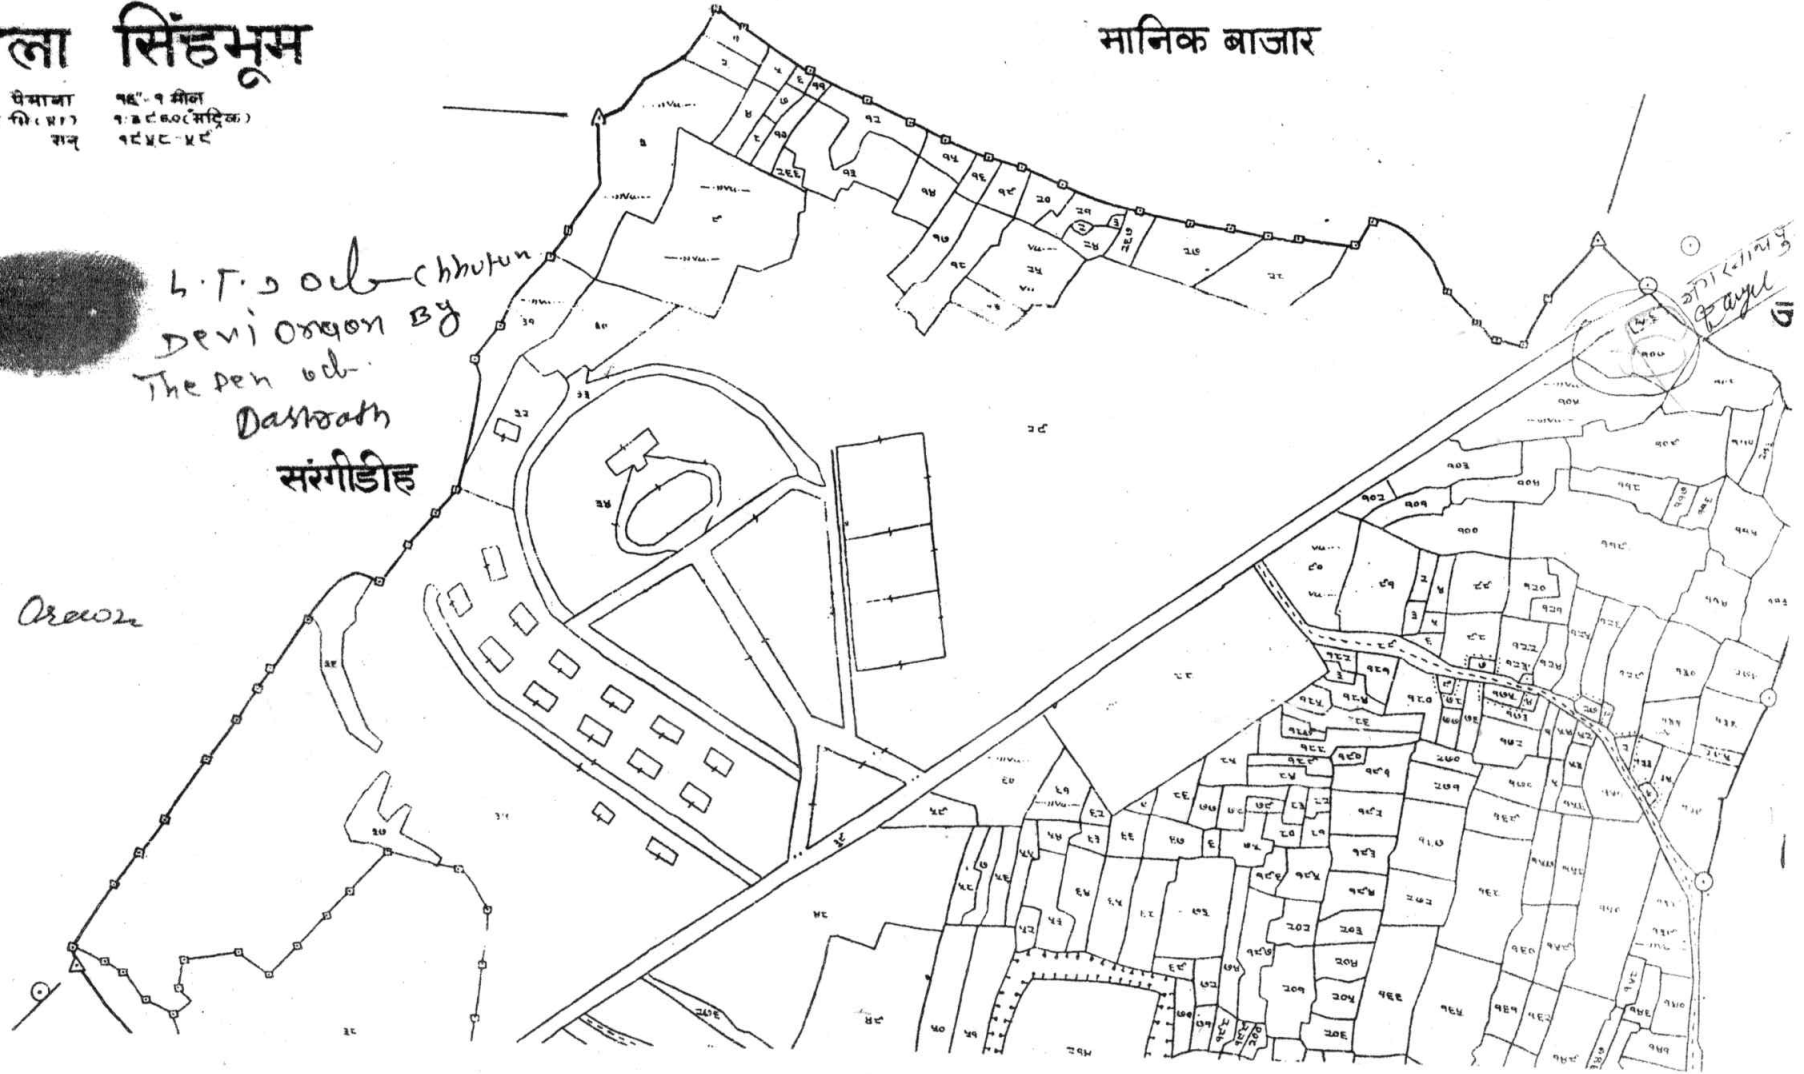

Sundarpur. No. 294

नाम ग्राम सुन्दरपुर
थाना सरायकेला
थाना जं २८४
अंचल सरायकेला
जिला सिंहभूम

पैमाना १ इंच = १ मील
प. नि. (प्र.) १८८६.०० (मदिक.)
१८५८-५९

मानिक बाजार

*L.T. 500 chhutan
Deviation By
The Pen of
Dasrath
संरगीडीह*

Birendra Arawa

नाम ग्राम सुन्दरपुर
 थाना सराफकेला
 थाना नं० २२४
 अंचल सराफकेला
 जिला सराफकेला - खरसावाँ
 पैमाना १६" = १ मील
 सन १९५२-५३

नोट:- खरीदा हुआ भूमि का नक्शा लाल रंग से रंगा गया है।

खता नं०	प्लॉट नं०	कि.मी.मीन	रकबा	चाहदी	
५७	१०७ अंश	देगलड	०.१३ १/२ रकड	३० प्लॉट नं० १०६	२० विश्वानाथ मुर्गी
				५० प्लॉट नं० १०७ अंश	५० रोड