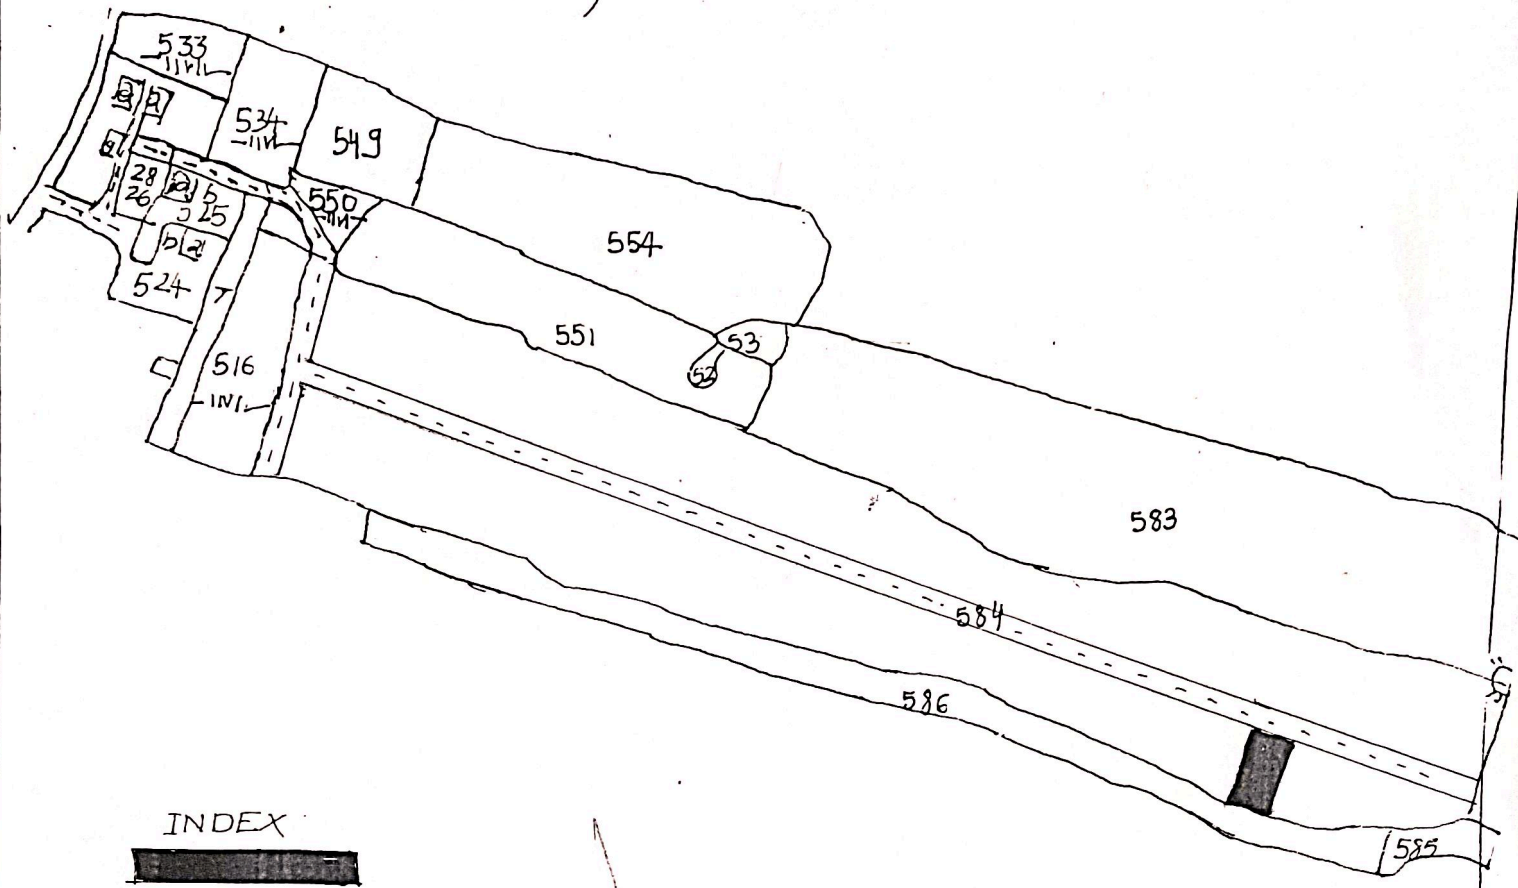

नाम नगर पालिका, सराय बुला
 प्लॉट नम्बर 2
 थाना नम्बर 301
 संघना सराय बुला
 जिला सिन्धुम
 पैमाना 32"=1 मी
 सन् 1969-70 ईव

INDEX

K. NO	P. NO	K.	A - DEC	B.
116	584/A	DON II H.S.L.	0-07-5 DEC	N: परगणित रास्ता 200 फीट S: P.NO 586 E: P.NO 584 का कांटा W: सुकुलुला देवी

Certified to be a true copy of the original Map.

Balraj Kumar Acharya
 Karhi Raj Acharya
 K. Acharya.

Traced by S

KRISHNA DAS MAHATO
 AMN (Land Survey), Saraikella
 Reg. No.- JH20120051B205
 Mob.- 9934174770