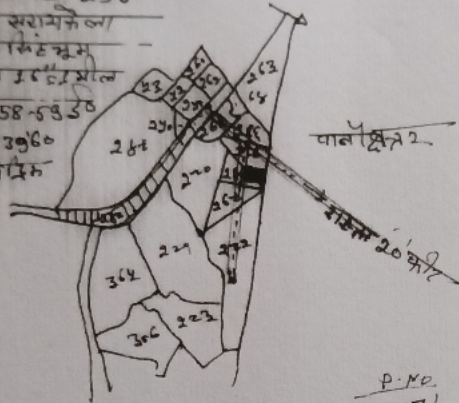

पुण्य पुणे

नाम कुटुंबाई  
 थाना अरामकेला  
 थानानं. ३७६  
 जिल्हा अरामकेला  
 जिल्हा सिंदधुम  
 पैमाना ३६६३ प्रॉ.  
 सन १९५८-६९३६  
 जमि (R.F) १३९६०  
 क्षेत्र

P.M.O.  
 1022 → 277/acre  
 218 → 278/acre  
 1240  
 S.G Foot

नोंट :- उपरोक्त न्युः रन ६५ का नकशा मुले नकशा से ककित किमा गमा तथा लाल रंग से पिहरीत किमा गमा है.

रनाता	खेसमा	निसमा	रकवा	चौ हट्टी
54	277 अकद	गोबाडी H+Perman Homestead Land	२०-३७० ०-०२-३५५ (1022) S.G Foot	३० प्लोटेक का बाकी कांसे २७७ ३०- उयति साहु प्लोटेक २७८ ५०- उरतावित रास्ता १६' कीट
१०	278 अकद	गोबाडी H+Perman Homestead Land	०-००-५०२ (218) S.G Foot ०-०२-३५५ रकस	३०- विक्रेता मिज प्लोटेक २७७ ३०- उयति साहु प्लोटेक २७८ ५०- उरतावित रास्ता १६' कीट

दोनो प्लोटे का कुल रकवा

(1240 S.G Foot)

Ravel Kumar Satm

R.R. Mahate

29-04-2016

अमीन

राजाराम महतो

Gov Regn No-78/Dip No 277