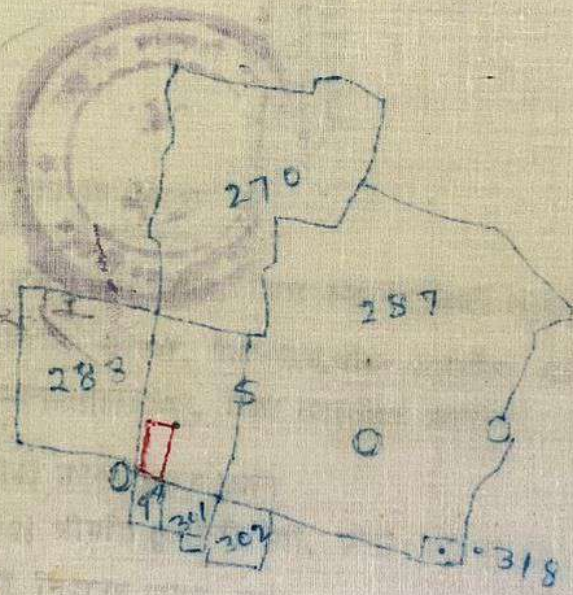

मा.स. - नगरपालिका, सप्तरी जिला
 वार्ड नं 8 चाटार सप्तरी

रा.नं. 270 - 271 सप्तरी जिला
 371 = 271

Sudharm Sekhar Solley
2001/01/02

रा.नं. 270 - 271 - 96 x 41 - 4036 - 0.09 - 371

कृ.स. - [red box]

371
 1/2
 1/2
 1/2
 288 मीटर ००