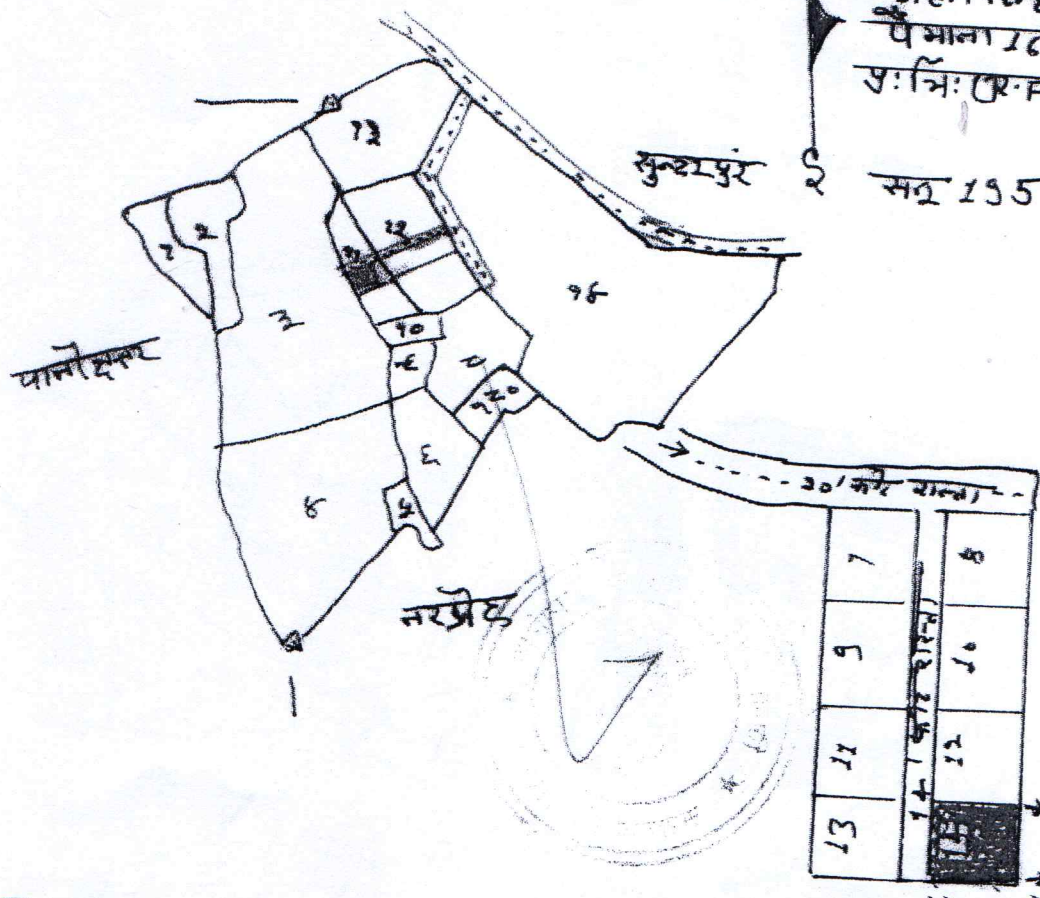

नाम ग्राम बुडियाडीह  
 थाना सरायकेला  
 थाना नम्बर २९८  
 जंचल सरायकेला  
 जिला सिंहभूम  
 पैमाना १८" = १ मील  
 पत्रि: (P.F) 1-3960  
 सन् १९५८-५९ ई

Sakil Ahmed  
 28/6/2018  
 Rekha Mahato

नोट: - उपरोक्त जमीन का नक्शा मूल नम्बर से अंकित किया गया तथा लाल रंग से चिह्नित किया गया है।

समाप्तानं.	रकबासं.	विशेष	रकबा	नोट	पुनः
40	11 अन्व	होम वा	२०-डी ०-०४-६७ (२०३७) S.G Foot	३०- सब लॉट नं- १२ २०- लॉट नं- ३	५०- लॉट का लम्बाई फुट ११ ५०- पुनः अंकित रास्ता १४ फुट

R.R. Mahato  
 Amin

07-02-2018