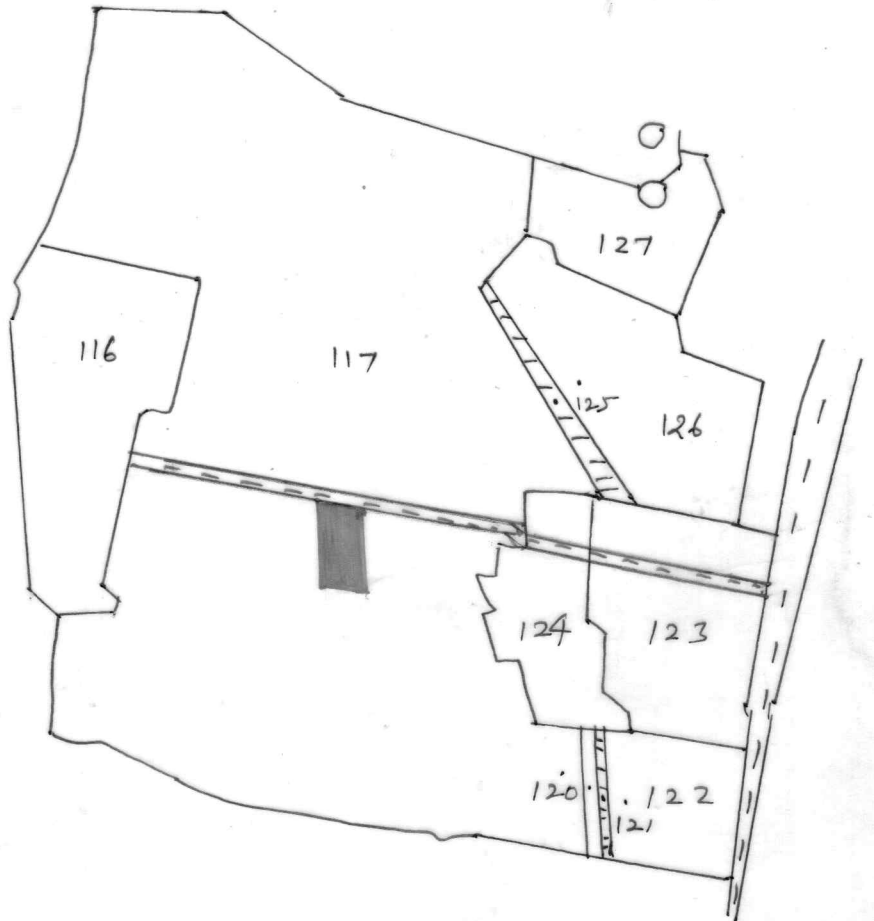

नाम नगरपालिका-सरामकेला, वार्ड संख्या 1  
 बादर संख्या 1, राजस्व भाना-सरामकेला  
 भाना नं० 301, जिला सिंहभूम, पैमाना 32"=1मीटर  
 सन् 1969-70 ई०

जमीन का विवरण					
खता नं०	खोद नं०	किल्ल जमीन	रकबा		चौहदी
			रु०	बी०	
198	117/A	दोन दो	0	07 1/2	उत्तर दिशा 10', दक्षिण दिशा 10', पूर्व दिशा 10', पश्चिम दिशा 10'

मह नक्शा हाल सर्वे सेटलमेंट के मुला नक्शा से  
 तैयार किया गया है।

*Banbhar*  
 Amin-05/06/2023  
**BANBHARI MAHATO**  
 Reg. No.: 612/06-07