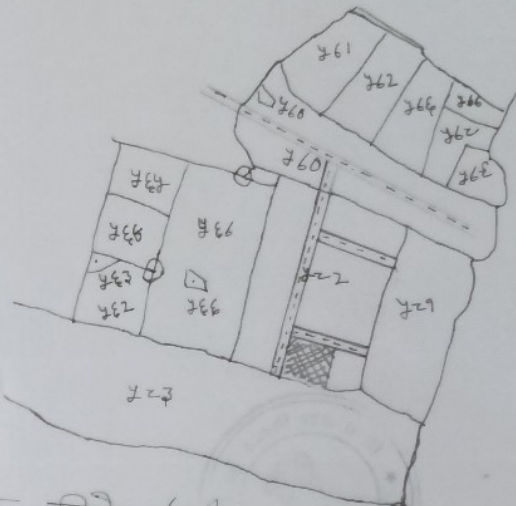

नाम नगरपालिका सराभकेला
 वार्ड संख्या - 2
 चादर संख्या - 1
 राजस्व खाना सराभकेला
 जिला - सिन्धुभूम
 पैमाना 32" = 1 मील
 सन् - 1969-70 ई

नोट: - डिप्टी मा (जमीन कानून) मन्त्रीको
 सेवा से निवृत्ति भएका हुन्।

रनाता	रिजिस्ट्रार	विशेष	रकबा	प्लेट नं	प्लेट नं
134	582	दोन ई	रु 0	570	570
	अन्दा			07 1/2	3270
				3270	5-प्लेट नं 582 का अंका
					5-प्लेट नं 582 का अंका
					5-प्लेट नं 582 का अंका
					5-प्लेट नं 582 का अंका