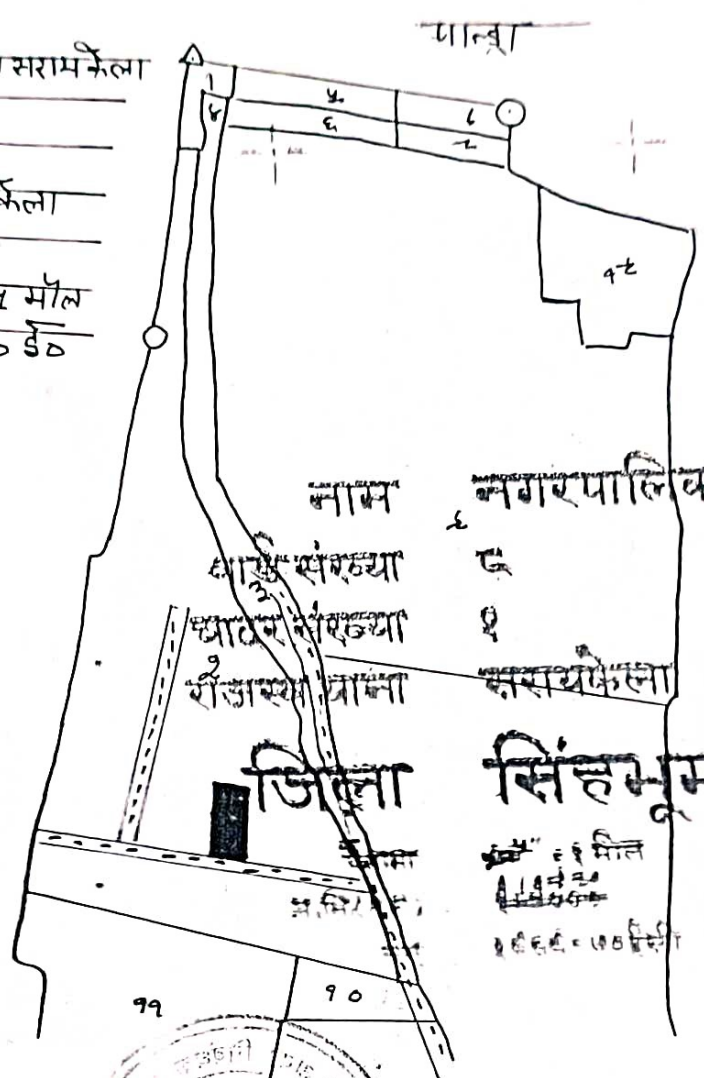

नाम नगरपालिका सरायकेला
 वार्ड संख्या ४
 चाकर संख्या १
 राजस्व बाना सरायकेला
 जिला सिंहभूम
 पैमाना ३२" = १ मील
 सन् १९६९-७० ई०

नरबील

१५' फीट
 रास्ता

नाम नगरपालिका सरायकेला
 वार्ड संख्या ४
 चाकर संख्या १
 राजस्व बाना सरायकेला
 जिला सिंहभूम
 पैमाना ३२" = १ मील
 सन् १९६९-७० ई०

नोट :- उपरोक्त जमीन का नक्शा मूल नम्बर १५५५ के अन्तर्गत सिमांकित किया गया तथा लाल रंग से चिन्हित किया गया है।

खता नं.	खेसराजं.	किस्म	रकबा	नोट
४६	२ अन्दर	दोना दोना RAJAI	२०-३१० ०-०५ (३१८९) ५१०-५००	३०- लोड का बाना करं २ २०- प्रस्तावित रास्ता पर २ ५०- लोड का बाना करं २