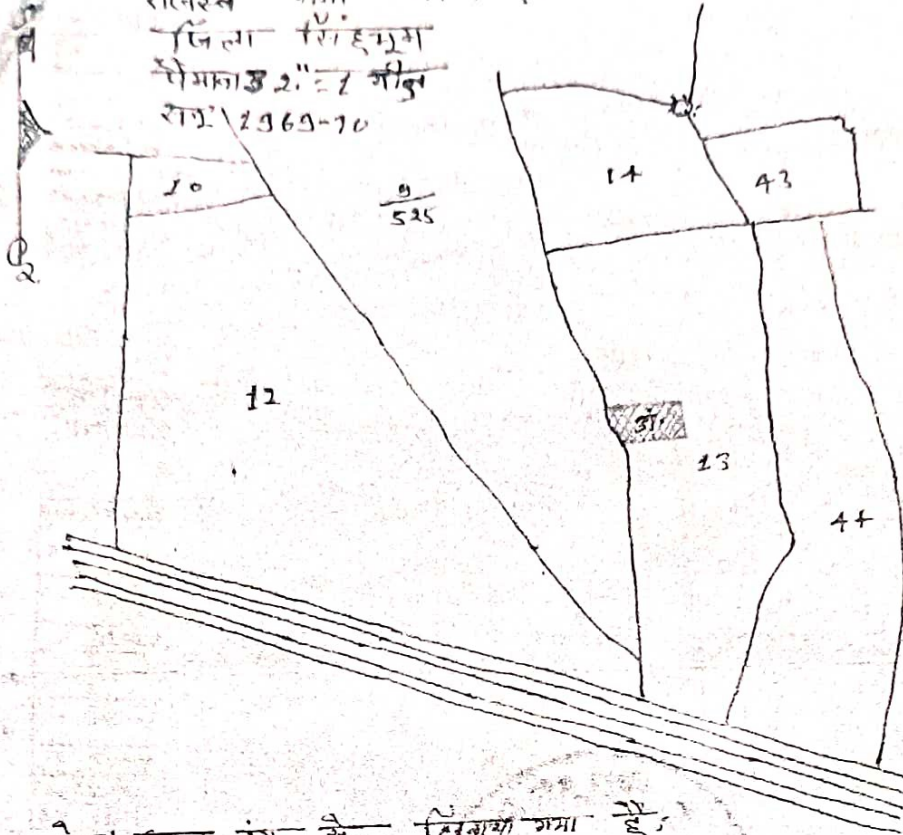

नाम नगरपालिका सरासरीला वार्ड सं. ८ नया सं. १
 राखेर बना सरासरीला पाना नम्बर ३०१
 जिला सिन्धुम
 पैमाना ३२" = १ मीटर
 साल १९६९-७०

मोटो:- लाल रंग से दिशका गया है।

क्रमा	संख्या	किस्म	रकबा	मोहरी	प्रकार
१५१	१३	दोम	३०-३/६	३० अ/मति यशोदा	प्र० - विक्रम मिज
	जवद	दो	०-०५	२० सुकशम महेतो सं आरती कुमारी	प्र० - हरिदास महेतो

Certified that the Map is
 True copy of the original.
 R. R. Mahata
 Admin.
 29-08-2008

Tachikam Singh
 29/08/08.