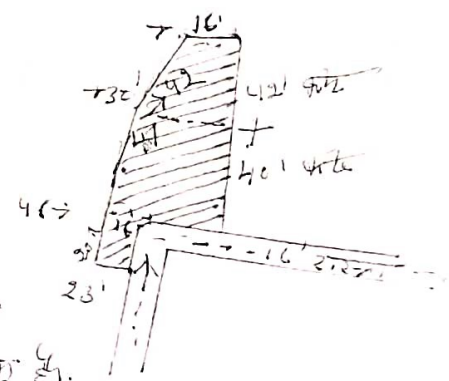

रजारा

नाम ग्राम धुडुसाई
 थाना सरामकेला
 थाना नं० २६६
 जिल्हा - सरामकेला
 जिल्हा सिंधुगुज
 पैमाना १:१००
 सन् १९२२-२६ ई

नोंट :- उपरोक्त जमीन का जम्मा लाल रंग से चिह्नित किया गया है।

ख.नं.	खेती	विशेष	रकबा	अन्य
2	249 जम्मा	Home Stead Land	0-06-88 डीसमील (3000)	1 - प्लॉट नं. 254, 253 2 - (प्लॉट नं. 249) का रकबा 16 फीट 3 - प्लॉट नं. 249 का रकबा 16 फीट 4 - प्लॉट नं. 191, 192